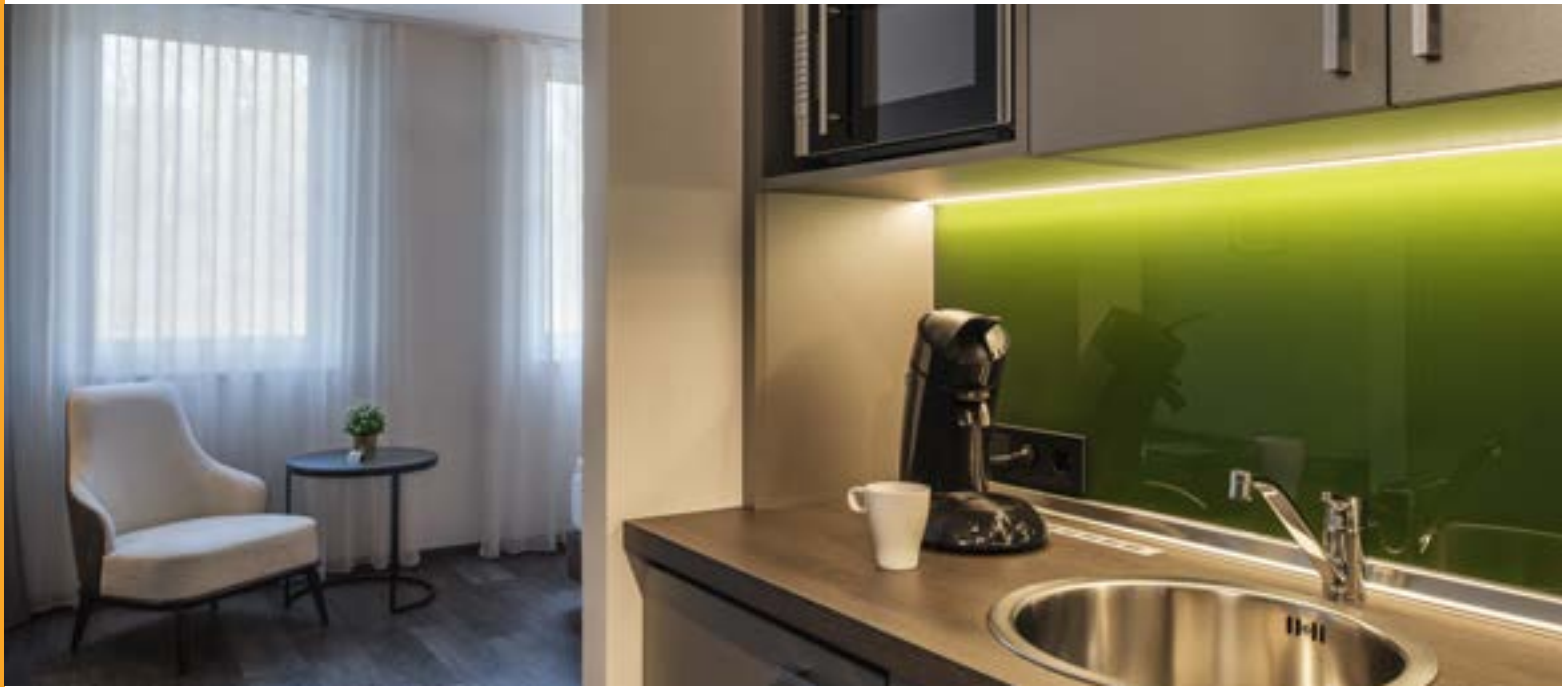

GRAZIA FLEXSTRIP LED

24 V

GRAZIA FLEXSTRIP LED, 24 V

Leds per meter: 70
 Breedte: 1 cm
 Hoogte: 0,12 cm
 Led-afstand: 1,4 cm
 Doorsnijdbaar om de: 10 cm
 IP-code: IP 20
 Met voedingskabel aan beide zijden

Kleurtemperatuur (K)	Lichtstroom (lm)	Vermogen	Kleurweergave-index (CRI)	Kleurconsistentie (SDMC)	Lengte (cm)	Art. nr.
2700	3500	44W	90	3	500	1004708
3000	3500					1004709
4000	3750					1004710

Om een gelijkblijvende lichtopbrengst vanaf een lengte van 3 m te behouden, adviseren we om de strips van beide zijden te voeden. Vanaf een lengte van 5 m moet opnieuw gevoed worden.