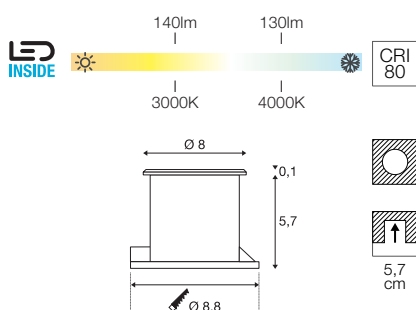

DASAR® FLAT 80
EL

IP 65 / IP 67

IK08

125°

L70B50

150

0.5 t

220-240 V ~ 50/60 Hz
Systeemvermogen: 3,5 W
Materiaal: roestvrij staal 304 / glas

- Inbouwpot incl.
- Het armatuur is geschikt voor inbouw in hout
- Open kabeleinde

228412, 1002188	140lm 130lm 3000K 4000K	

■ IP68 verbindingsbox, 3-polig
Art. nr. 228730

Variant	Art. nr.
140 lm 3000 K CRI 80	
■ roestvrij staal	228412
130 lm 4000 K CRI 80	
■ roestvrij staal	1002188