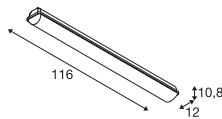

TERANG 200
CW

220-240 V ~ 50/60 Hz
Systeemvermogen: 11 W
Materiaal: aluminium/polycarbonaat (PC)

IMPERVA 120
CW

220-240 V ~ 50/60 Hz | 700 mA
Systeemvermogen: 40 W
Materiaal: polycarbonaat (PC)

IMPERVA 150
CW