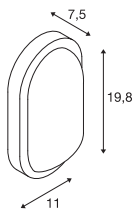

TERANG 200
CW

220-240 V ~ 50/60 Hz
Systeemvermogen: 11 W
Materiaal: aluminium/polycarbonaat (PC)

IMPERVA 120
CW

220-240 V ~ 50/60 Hz | 700 mA
Systeemvermogen: 40 W
Materiaal: polycarbonaat (PC)

IMPERVA 150
CW