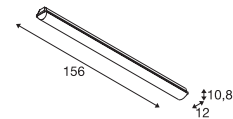

TERANG 200
CW

220-240 V ~ 50/60 Hz
Systeemvermogen: 11 W
Materiaal: aluminium/polycarbonaat (PC)

IMPERVA 120
CW

220-240 V ~ 50/60 Hz | 700 mA
Systeemvermogen: 40 W
Materiaal: polycarbonaat (PC)

IMPERVA 150
CW