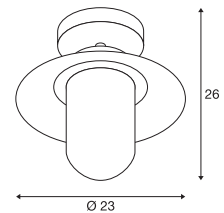

232055 677

PHOTONIA
CL, E27

MOLAT
CL, E27

220-240 V ~ 50/60 Hz
Materiaal: aluminium/glas

220-240 V ~ 50/60 Hz
Materiaal: aluminium/glas

E27 < 60 W
Ø: 9 cm L: 15 cm

E27 < 60 W
Ø: 6,5 cm L: 14,5 cm

LED E27 | 7,5 W | 320°
2500 K | 700 lm | EEK=F
8 kWh / 1000 h

Art. nr. 1005265

LED E27 | 7,5 W | 320°
2700 K | 800 lm | EEK=F
8 kWh / 1000 h

Art. nr. 1005268

Afstandhouder
Art. nr. 1002853

Variant	Art. nr.
1xE27	
■ antraciet	232055

Variant	Art. nr.
1xE27	
■ antraciet	1000823