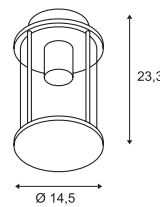

232055 677

PHOTONIA
CL, E27

MOLAT
CL, E27

220-240 V ~ 50/60 Hz
Materiaal: aluminium/glas

220-240 V ~ 50/60 Hz
Materiaal: aluminium/glas

E27 < 60 W
Ø: 9 cm L: 15 cm

E27 < 60 W
Ø: 6,5 cm L: 14,5 cm

LED E27 | 7,5 W | 320°
2500 K | 700 lm | EEK=F
8 kWh / 1000 h

Art. nr. 1005265

LED E27 | 7,5 W | 320°
2700 K | 800 lm | EEK=F
8 kWh / 1000 h

Art. nr. 1005268

Afstandhouder
Art. nr. 1002853

Variant	Art. nr.
1xE27	
■ antraciet	232055

Variant	Art. nr.
1xE27	
■ antraciet	1000823