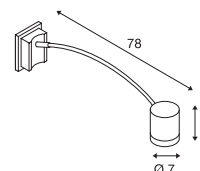

MYRA DISPLAY  
WL, curved, QPAR51

220-240 V ~ 50/60 Hz  
Materiaal: aluminium

	GU10 < 50 W Ø: 5 cm L: 5,7 cm
--	----------------------------------

Art. nr. **1004972**

Variant	Art. nr.
1xGU10	
■ antraciet	<b>233135</b>
1xGU10	
■ grijs	<b>233134</b>