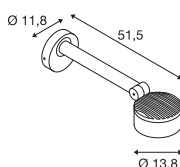

ESKINA D  
Display, PHASE

220 - 240 V ~ 50/60 Hz | 350 mA  
Systeemvermogen: 14,5 W  
Materiaal: aluminium

1002905	1000lm 3000/4000K	

Variant	Art. nr.
1000 lm   3000/4000 K   CRI 80	
■ antraciet	<b>1002905</b>

MYRA DISPLAY  
WL, curved, QPAR51

220-240 V ~ 50/60 Hz  
Materiaal: aluminium

	GU10 < 50 W Ø: 5 cm L: 5,7 cm
--	----------------------------------

Art. nr. **1004972**

Variant	Art. nr.
1xGU10	
■ antraciet	<b>233135</b>
1xGU10	
■ grijs	<b>233134</b>