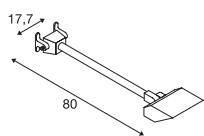

TODAY PRO
Display

220-240 V ~ 50/60 Hz | 640 mA
Systeemvermogen: 29 W
Materiaal: aluminium

1000880, 1000881	2800lm 4000K	

Variant	Art. nr.
2800 lm | 4000 K | CRI 70	
■ zwart	1000880
2800 lm | 4000 K | CRI 70	
□ wit	1000881