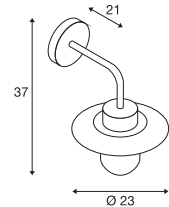

1000820 657

PHOTONIA
WL, E27

MOLAT
WL, E27

220-240 V ~ 50/60 Hz
Materiaal: aluminium/glas

220-240 V ~ 50/60 Hz
Materiaal: aluminium/glas

E27 < 60 W
Ø: 9 cm L: 15 cm

E27 60 W
Ø: 6,5 cm L: 14,5 cm

LED E27 | 7,5 W | 320°
2500 K | 700 lm | EEK=F
8 kWh / 1000 h