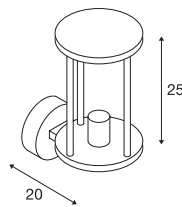

1000820 657

PHOTONIA
WL, E27

MOLAT
WL, E27

220-240 V ~ 50/60 Hz
Materiaal: aluminium/glas

220-240 V ~ 50/60 Hz
Materiaal: aluminium/glas

E27 < 60 W
Ø: 9 cm L: 15 cm

E27 60 W
Ø: 6,5 cm L: 14,5 cm

LED E27 | 7,5 W | 320°
2500 K | 700 lm | EEK=F
8 kWh / 1000 h