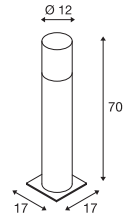

LISENNE 40
Pole, E27

LISENNE 70
Pole, E27

IP 54

220-240 V ~ 50/60 Hz
Materiaal: basalt/glas

IP 54

220-240 V ~ 50/60 Hz
Materiaal: basalt/glas

LED E27 | 7,5 W | 320°
2700 K | 800 lm | EEK=F
8 kWh / 1000 h

Art. nr. 1005268 | 10,75 EUR

E27 <math>< 23\text{ W}</math>
 $\varnothing$: 5,9 cm L: 15 cm

LED E27 | 7,5 W | 320°
2700 K | 800 lm | EEK=F
8 kWh / 1000 h

Art. nr. 1005268 | 10,75 EUR

Grondpin
Art. nr. 229422 | 40,00 EUR

Grondpin
Art. nr. 229422 | 40,00 EUR

Variant	Art. nr.	EUR
1xE27		
■ grijs / bruin	1000665	349,00

Variant	Art. nr.	EUR
1xE27		
■ grijs / bruin	1000666	399,00