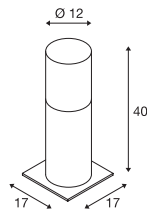

LISENNE 40
Pole, E27

LISENNE 70
Pole, E27

IP 54

220-240 V ~ 50/60 Hz
Materiaal: basalt/glas

IP 54

220-240 V ~ 50/60 Hz
Materiaal: basalt/glas

LED E27 | 7,5 W | 320°
2700 K | 800 lm | EEK=F
8 kWh / 1000 h

Art. nr. 1005268 | 10,75 EUR

E27 <math>< 23\text{ W}</math>
 $\varnothing$: 5,9 cm L: 15 cm

LED E27 | 7,5 W | 320°
2700 K | 800 lm | EEK=F
8 kWh / 1000 h

Art. nr. 1005268 | 10,75 EUR

Grondpin
Art. nr. 229422 | 40,00 EUR

Grondpin
Art. nr. 229422 | 40,00 EUR

Variant	Art. nr.	EUR
1xE27		
■ grijs / bruin	1000665	349,00

Variant	Art. nr.	EUR
1xE27		
■ grijs / bruin	1000666	399,00