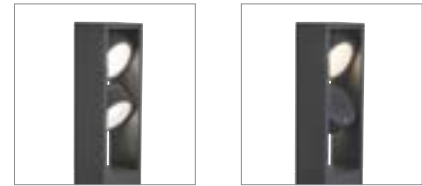

ESKINA FRAME 45
Pole, single

ESKINA FRAME 75
Pole, single

ESKINA FRAME 75
Pole, double

220 - 240 V ~ 50/60 Hz | 350 mA
Systeemvermogen: 15 W
Materiaal: aluminium

220 - 240 V ~ 50/60 Hz | 350 mA
Systeemvermogen: 15 W
Materiaal: aluminium

220-240 V ~ 50/60 Hz | 700 mA
Systeemvermogen: 27 W
Materiaal: aluminium

Spot	1100/1200lm 3000/4000K	

Spot	1100/1200lm 3000/4000K	

Spot 1/Spot 2	1100/1200lm 3000/4000K	

IP68 verbindingsbox, 3-polig
Art. nr. 228730

IP68 verbindingsbox, 3-polig
Art. nr. 228730

IP68 verbindingsbox, 3-polig
Art. nr. 228730

Variant Art. nr.
1100/1200 lm | 3000/4000 K | CRI 80
 antraciet **1004749**

Variant Art. nr.
1100/1200 lm | 3000/4000 K | CRI 80
 antraciet **1004750**