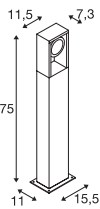

ESKINA FRAME 45
Pole, single

ESKINA FRAME 75
Pole, single

ESKINA FRAME 75
Pole, double

220 - 240 V ~ 50/60 Hz | 350 mA
Systeemvermogen: 15 W
Materiaal: aluminium

220 - 240 V ~ 50/60 Hz | 350 mA
Systeemvermogen: 15 W
Materiaal: aluminium

220-240 V ~ 50/60 Hz | 700 mA
Systeemvermogen: 27 W
Materiaal: aluminium

Spot	1100/1200lm 3000/4000K	

Spot	1100/1200lm 3000/4000K	

Spot 1/Spot 2	1100/1200lm 3000/4000K	

IP68 verbindingsbox, 3-polig
Art. nr. 228730