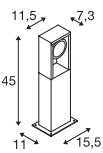

ESKINA FRAME 45
Pole, single

ESKINA FRAME 75
Pole, single

ESKINA FRAME 75
Pole, double

220 - 240 V ~ 50/60 Hz | 350 mA
Systeemvermogen: 15 W
Materiaal: aluminium

220 - 240 V ~ 50/60 Hz | 350 mA
Systeemvermogen: 15 W
Materiaal: aluminium

220-240 V ~ 50/60 Hz | 700 mA
Systeemvermogen: 27 W
Materiaal: aluminium

Spot	1100/1200lm 3000/4000K	

Spot	1100/1200lm 3000/4000K	

Spot 1/Spot 2	1100/1200lm 3000/4000K	

IP68 verbindingsbox, 3-polig
Art. nr. 228730