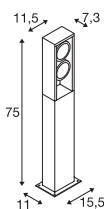

ESKINA FRAME 45
Pole, single

ESKINA FRAME 75
Pole, single

ESKINA FRAME 75
Pole, double

220 - 240 V ~ 50/60 Hz | 350 mA
Systeemvermogen: 15 W
Materiaal: aluminium

220 - 240 V ~ 50/60 Hz | 350 mA
Systeemvermogen: 15 W
Materiaal: aluminium

220-240 V ~ 50/60 Hz | 700 mA
Systeemvermogen: 27 W
Materiaal: aluminium

Spot	1100/1200lm 3000/4000K	

Spot	1100/1200lm 3000/4000K	

Spot 1/Spot 2	1100/1200lm 3000/4000K	

IP68 verbindingsbox, 3-polig
Art. nr. 228730