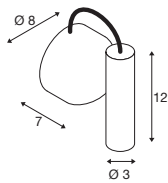

KARPO MAGN
CW, single, PHASE

KARPO GOOSE
WL

NEW

350|430lm

380|420lm

220-240 V ~ 50/60 Hz | 500 mA
Systeemvermogen: 6,2 W
Materiaal: staal/aluminium

220-240 V ~ 50/60 Hz | 12 V
Systeemvermogen: 5,8 W
Materiaal: aluminium/staal