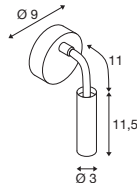

KARPO MAGN
CW, single, PHASE

KARPO GOOSE
WL

NEW

350|430lm

380|420lm

220-240 V ~ 50/60 Hz | 500 mA
Systeemvermogen: 6,2 W
Materiaal: staal/aluminium

220-240 V ~ 50/60 Hz | 12 V
Systeemvermogen: 5,8 W
Materiaal: aluminium/staal