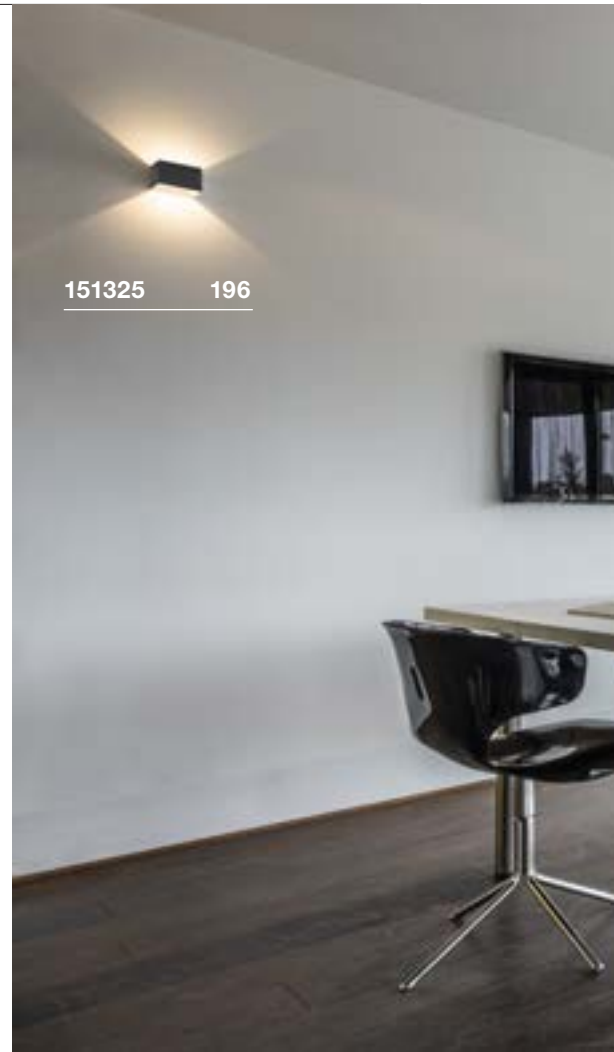

100 - 240 V ~ 50/60 Hz | 500 mA
Systeemvermogen: 6 W
Materiaal: aluminium

220-240 V ~ 50/60 Hz | 250 mA
Systeemvermogen: 11 W
Materiaal: aluminium

151320, 151321, 151325	300lm | 470lm 3000K	

1000638, 1000639, 1000640	430lm | 690lm 2000-3000K	

Variant	Art. nr.
300 lm | 3000 K | CRI 90	
zwart/goud	151320
470 lm | 3000 K | CRI 90	
wit	151321
470 lm | 3000 K | CRI 90	
aluminium/wit	151325

Variant	Art. nr.
430 lm | 2000-3000 K | CRI 90	
zwart/goud	1000638
690 lm | 2000-3000 K | CRI 90	
wit	1000639
690 lm | 2000-3000 K | CRI 90	
aluminium/wit	1000640

151325 196