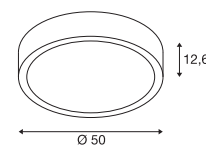

1002858 139

1002858 139

MALANG  
CW

100-240 V ~ 50/60 Hz | 24 V  
Systeemvermogen: 39 W  
Materiaal: aluminium / polyethyleen (PE)

- Regelbaar en dimbaar met de SLV Valetto-afstandsbediening 1002994 of Gateway 1002411
- Ringlicht en paneel zijn gescheiden regelbaar (Zigbee 3.0)