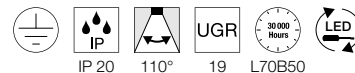

1002858 139

1002858 139

MALANG  
CW

100-240 V ~ 50/60 Hz | 24 V  
Systeemvermogen: 39 W  
Materiaal: aluminium / polyethyleen (PE)

- Regelbaar en dimbaar met de SLV Valetto-afstandsbediening 1002994 of Gateway 1002411
- Ringlicht en paneel zijn gescheiden regelbaar (Zigbee 3.0)