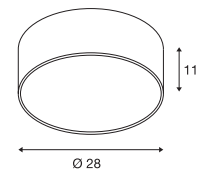

MEDO 30  
CL, 1-10 V

220 - 240 V ~ 50/60 Hz | 350 mA  
 Systemvermogen: 15 W  
 Materiaal:  
 aluminium / polymethylmethacrylaat (PMMA)  
 • Ophangset excl.

1000855, 1000856, 1000857	1000lm 3000K	

- Ophangset 1,5 m  
Art. nr. 135250
- Ophangset 1,5 m  
Art. nr. 135251
- Ophangset 1,5 m  
Art. nr. 135254
- 1 - 10 V dimmen  
Art. nr. 470505
- Ophangset 5 m  
Art. nr. 1001950
- Ophangset 5 m  
Art. nr. 1001951
- Ophangset 5 m  
Art. nr. 1001952