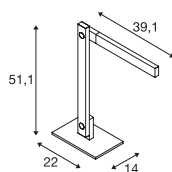

MECANICA PLUS
TL

MECANICA PLUS
FL

Switch
IP 20
100°
L70B50
30 000 Hours
329°
306°
LED
200

Switch
IP 20
100°
L70B50
30 000 Hours
329°
306°
LED
200

220-240V ~ 50/60Hz | 12V
Systeemvermogen: 7,9 W
Materiaal: aluminium

220-240V ~ 50/60Hz | 12V
Systeemvermogen: 7,9 W
Materiaal: aluminium

- Adapter

- Adapter

1002404	520-610lm 2700-6500K	

1002405	520-610lm 2700-6500K	

Variante	Art. nr.
520-610 lm | 2700-6500 K | CRI 80	1002404
■ zwart	

Variante	Art. nr.
520-610 lm | 2700-6500 K | CRI 80	1002405
■ zwart