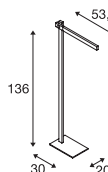

1002404 111

1002405 111

MECANICA PLUS
TL

MECANICA PLUS
FL

Switch
 IP 20
 100°
 L70B50
 30 000 Hours
 329°
 306°
 LED
 200

Switch
 IP 20
 100°
 L70B50
 30 000 Hours
 329°
 306°
 LED
 200

220-240V ~ 50/60Hz | 12V
Systeemvermogen: 7,9 W
Materiaal: aluminium

220-240V ~ 50/60Hz | 12V
Systeemvermogen: 7,9 W
Materiaal: aluminium

- Adapter

- Adapter

1002404	520-610lm 2700-6500K	

1002405	520-610lm 2700-6500K	

Variante	Art. nr.
520-610 lm 2700-6500 K CRI 80	1002404
■ zwart	