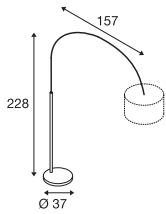

## FENDA BOW BASIS FL, E27

**SOCKET INSIDE** < 25 W

220-240V ~ 50/60Hz  
Materiaal: staal

- Max. toegestaan kappgewicht 900 g
- Eurostekker en schakelaar

E27 < 25W L: 17,5 cm

LED E27 | 7,5W | 320°  
2700 K | 700 lm | EEK=F  
8 kWh / 1000 h

Art. nr. 1005304

Variante	Art. nr.
1xE27 ■ zwart	1003029
1xE27 □ wit	1003028 ▼
1xE27 ■ chroom	1000763

1003028 + 156111 106 + 107