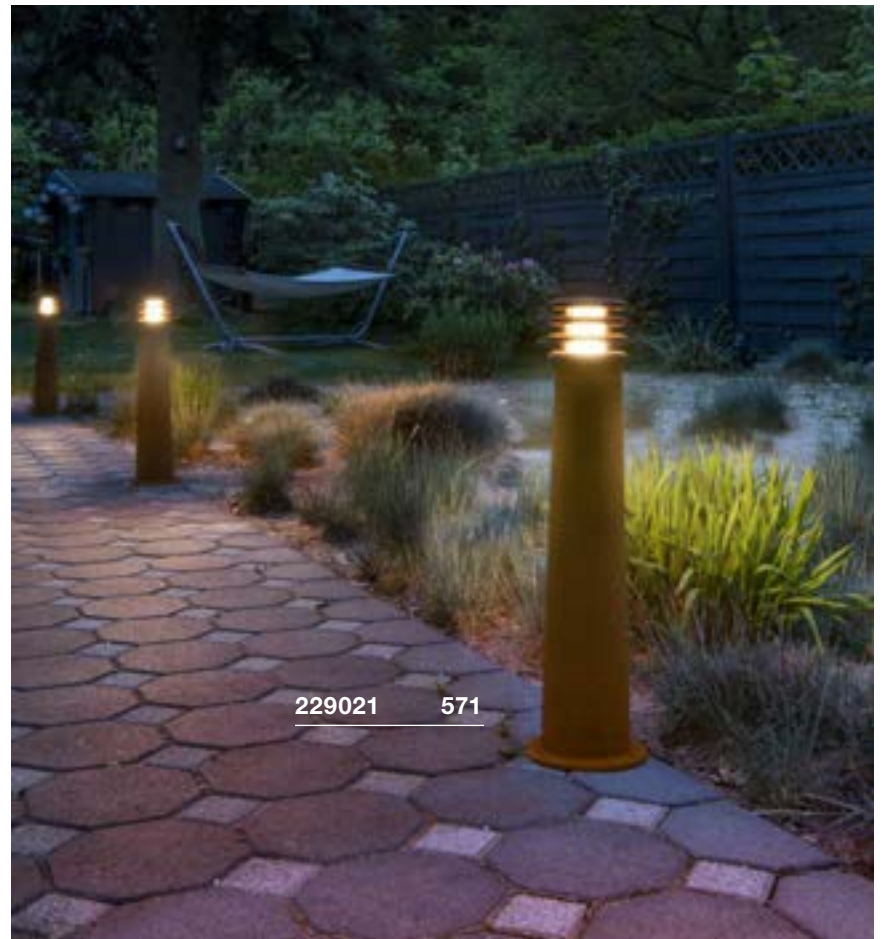

LED A60
E27

Productinformatie

220-240V ~50/60Hz
Vermogen: 14,5W
Ø: 6 cm h: 12,2 cm
Dimbaar: C, L

Lampstroom	0,064A
Vermogen	14,5W
Energieverbruik/1000u	15kWh
Kleurtemperatuur	2700K
Lichtstroom	1521lm
Kleurweergave-index	>80

Variant	Art. nr.	EUR
	560422	33,00

LED A60
E27

Productinformatie

220-240V ~50/60Hz
Vermogen: 7W
Ø: 6 cm l: 10,5 cm
Dimbaar: C, L

Lampstroom	0,032A
Vermogen	7W
Energieverbruik/1000u	7kWh
Kleurtemperatuur	2700K
Lichtstroom	810lm
Kleurweergave-index	>80

Variant	Art. nr.	EUR
	1003090	8,50

LED T38
E27

Productinformatie

100-240V ~50/60Hz
Vermogen: 9W
Ø: 3,8 cm h: 11,5 cm

Lampstroom	0,046A
Vermogen	9W
Energieverbruik/1000u	10kWh
Kleurweergave-index	>80

Variant	Art. nr.	EUR
3000K | 810lm	1001031	17,00
4000K | 850lm	1002827	17,00

LED T45
E27

Productinformatie

100-240V ~50/60Hz
Vermogen: 15W
Ø: 4,5 cm h: 13,6 cm

Lampstroom	0,063A
Vermogen	15W
Energieverbruik/1000u	15kWh
Kleurweergave-index	>80

Variant	Art. nr.	EUR
3000K | 1521lm	1001033	28,00
4000K | 1600lm	1002828	28,00

Fabrikant: GE Lighting GmbH

229021 571