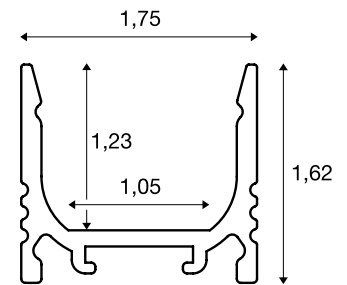

OPBOUWPROFIEL, STANDAARD

Opbouwprofiel, standaard, aluminium, wit, zwart

Lengte	Kleur	Gewicht (kg)	Art. nr.	EUR
200 cm	aluminium	0,35	1000463	26,00
	wit	0,46	1000464	26,00
	zwart	0,46	1000465	26,00

Materiaal: aluminium, breedte/hoogte: 1,75/1,62 cm, max. breedte led-strip: 1,0 cm, afdekplaat excl.

OPBOUWPROFIEL, VLAK

Opbouwprofiel, vlak, aluminium, wit, zwart

Lengte	Kleur	Gewicht (kg)	Art. nr.	EUR
200 cm	aluminium	0,27	1000460	26,00
	wit	0,36	1000461	26,00
	zwart	0,36	1000462	26,00

Materiaal: aluminium, breedte/hoogte: 1,75/1,1 cm, max. breedte led-strip: 1,0 cm, afdekplaat excl.

INBOUWPROFIEL

Inbouwprofiel, aluminium geëloxeerd, wit, zwart

Lengte	Kleur	Gewicht (kg)	Art. nr.	EUR
200 cm	aluminium	0,42	1000457	26,00
	wit	0,53	1000458	26,00
	zwart	0,53	1000459	26,00

Materiaal: aluminium, breedte/hoogte: 3,0/1,62 cm, max. breedte led-strip: 1,0 cm, afdekplaat excl.