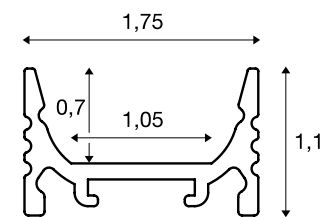

OPBOUWPROFIEL, STANDAARD

Opbouwprofiel, standaard, aluminium, wit, zwart

Lengte	Kleur	Gewicht (kg)	Art. nr.	EUR
200 cm	aluminium	0,35	1000463	26,00
	wit	0,46	1000464	26,00
	zwart	0,46	1000465	26,00

Materiaal: aluminium, breedte/hoogte: 1,75/1,62 cm, max. breedte led-strip: 1,0 cm, afdekplaat excl.

OPBOUWPROFIEL, VLAK

Opbouwprofiel, vlak, aluminium, wit, zwart

Lengte	Kleur	Gewicht (kg)	Art. nr.	EUR
200 cm	aluminium	0,27	1000460	26,00
	wit	0,36	1000461	26,00
	zwart	0,36	1000462	26,00

Materiaal: aluminium, breedte/hoogte: 1,75/1,1 cm, max. breedte led-strip: 1,0 cm, afdekplaat excl.

INBOUWPROFIEL

Inbouwprofiel, aluminium geëloxeerd, wit, zwart

Lengte	Kleur	Gewicht (kg)	Art. nr.	EUR
200 cm	aluminium	0,42	1000457	26,00
	wit	0,53	1000458	26,00
	zwart	0,53	1000459	26,00

Materiaal: aluminium, breedte/hoogte: 3,0/1,62 cm, max. breedte led-strip: 1,0 cm, afdekplaat excl.