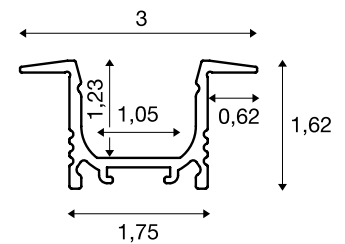

OPBOUWPROFIEL, STANDAARD

Opbouwprofiel, standaard, aluminium, wit, zwart

Lengte	Kleur	Gewicht (kg)	Art. nr.	EUR
200 cm	aluminium	0,35	1000463	26,00
	wit	0,46	1000464	26,00
	zwart	0,46	1000465	26,00

Materiaal: aluminium, breedte/hoogte: 1,75/1,62 cm, max. breedte led-strip: 1,0 cm, afdekplaat excl.

OPBOUWPROFIEL, VLAK

Opbouwprofiel, vlak, aluminium, wit, zwart

Lengte	Kleur	Gewicht (kg)	Art. nr.	EUR
200 cm	aluminium	0,27	1000460	26,00
	wit	0,36	1000461	26,00
	zwart	0,36	1000462	26,00

Materiaal: aluminium, breedte/hoogte: 1,75/1,1 cm, max. breedte led-strip: 1,0 cm, afdekplaat excl.

INBOUWPROFIEL

Inbouwprofiel, aluminium geëloxeerd, wit, zwart

Lengte	Kleur	Gewicht (kg)	Art. nr.	EUR
200 cm	aluminium	0,42	1000457	26,00
	wit	0,53	1000458	26,00
	zwart	0,53	1000459	26,00

Materiaal: aluminium, breedte/hoogte: 3,0/1,62 cm, max. breedte led-strip: 1,0 cm, afdekplaat excl.