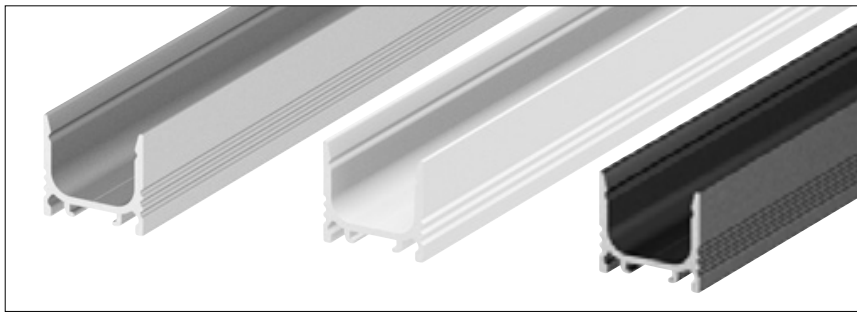

OPBOUWPROFIEL, STANDAARD

Opbouwprofiel, standaard, aluminium, wit, zwart

Lengte	Kleur	Gewicht (kg)	Art. nr.	EUR
200 cm	aluminium	0,35	1000463	26,00
	wit	0,46	1000464	26,00
	zwart	0,46	1000465	26,00

Materiaal: aluminium, breedte/hoogte: 1,75/1,62 cm, max. breedte led-strip: 1,0 cm, afdekplaat excl.

OPBOUWPROFIEL, VLAK

Opbouwprofiel, vlak, aluminium, wit, zwart

Lengte	Kleur	Gewicht (kg)	Art. nr.	EUR
200 cm	aluminium	0,27	1000460	26,00
	wit	0,36	1000461	26,00
	zwart	0,36	1000462	26,00

Materiaal: aluminium, breedte/hoogte: 1,75/1,1 cm, max. breedte led-strip: 1,0 cm, afdekplaat excl.

INBOUWPROFIEL

Inbouwprofiel, aluminium geëloxeerd, wit, zwart

Lengte	Kleur	Gewicht (kg)	Art. nr.	EUR
200 cm	aluminium	0,42	1000457	26,00
	wit	0,53	1000458	26,00
	zwart	0,53	1000459	26,00

Materiaal: aluminium, breedte/hoogte: 3,0/1,62 cm, max. breedte led-strip: 1,0 cm, afdekplaat excl.