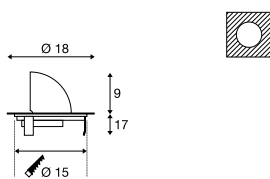

GIMBLE OUT
EL

- Behuizing en afdekking: roestvrij staal 316L
- Premium led

Productspecificaties

220-240 V ~ 50/60 Hz | 600 mA
Systeemvermogen: 13 W
Materiaal: roestvrij staal 316 / glas

Maattekening

Aanwijzing