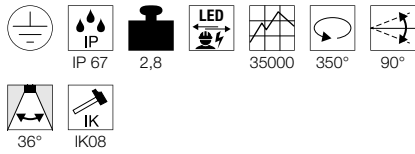

GIMBLE OUT
EL

- Behuizing en afdekking: roestvrij staal 316L
- Premium led

Productspecificaties

220-240 V ~ 50/60 Hz | 600 mA
Systeemvermogen: 13 W
Materiaal: roestvrij staal 316 / glas

Maattekening

Aanwijzing