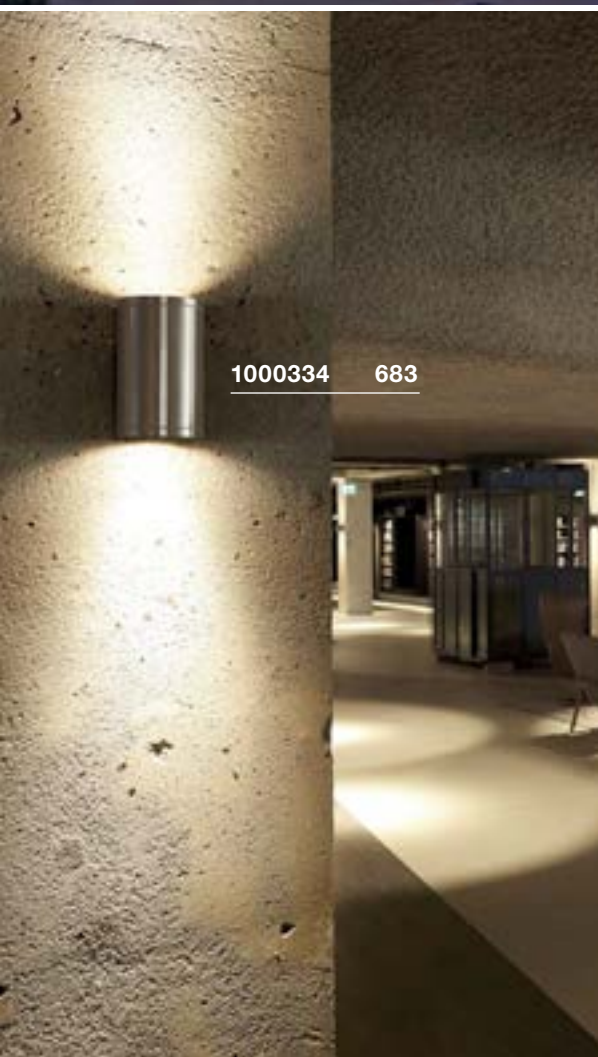

1000334 683

1000334 683

ROX UP/DOWN
WL, QPAR111

SOCKET
INSIDE

- Hoogwaardig geborsteld oppervlak

Productspecificaties

230 V ~ 50 Hz
Materiaal: aluminium / glas

IP 44 1,2

Maattekening

Lichtbronadvies

Led GU10 13 W 30°
2700 K 1100 lm
13 kWh / 1000 h
Art. nr. 1001242 | 79,00 EUR

Led GU10 13 W 30°
4000 K 1100 lm
13 kWh / 1000 h
Art. nr. 1003087 | 89,00 EUR

Lichtbronspecificaties

2x max. 50 W QPAR111

Variant	Art. nr.	EUR
GU10 QPAR111		
aluminium	1000334	160,00

POLE PARC UP/DOWN
WL

LED
INSIDE

- Bijzonder geschikt voor de effectieve accentuering van de architectuur van gebouwen

Productspecificaties