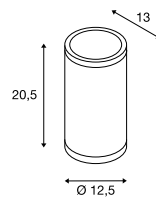

1000334 683

1000334 683

ROX UP/DOWN
WL, QPAR111

SOCKET
INSIDE

- Hoogwaardig geborsteld oppervlak

Productspecificaties

230 V ~ 50 Hz
Materiaal: aluminium / glas

IP 44 1,2

Maattekening

Lichtbronadvies

Led GU10 13 W 30°
2700 K 1100 lm
13 kWh / 1000 h
Art. nr. 1001242 | 79,00 EUR

Led GU10 13 W 30°
4000 K 1100 lm
13 kWh / 1000 h
Art. nr. 1003087 | 89,00 EUR

Lichtbronspecificaties

100-240 V ~ 50/60 Hz | 700 mA
Systeemvermogen: 56 W
Materiaal: aluminium / glas

IP 44 3,8 40000 36°

Maattekening

Variant	Art. nr.	EUR
Up: 2900 lm 3000 K CRI > 80 Down: 2900 lm 3000 K CRI > 80		
antraciet	1000446	429,00