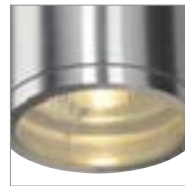

1000334 683

1000334 683

ROX UP/DOWN
WL, QPAR111

SOCKET
INSIDE

- Hoogwaardig geborsteld oppervlak

Productspecificaties

230 V ~ 50 Hz
Materiaal: aluminium / glas

IP 44 1,2