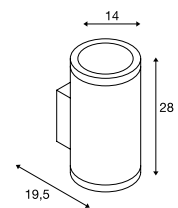

1000334 683

1000334 683

ROX UP/DOWN
WL, QPAR111

SOCKET
INSIDE

- Hoogwaardig geborsteld oppervlak

Productspecificaties

230 V ~ 50 Hz
Materiaal: aluminium / glas

IP 44 1,2

2x max. 50 W QPAR111

Variant	Art. nr.	EUR
GU10 QPAR111		
aluminium	1000334	160,00

POLE PARC UP/DOWN
WL

LED
INSIDE

- Bijzonder geschikt voor de effectieve accentuering van de architectuur van gebouwen

Productspecificaties

100-240 V ~ 50/60 Hz | 700 mA
Systeemvermogen: 56 W
Materiaal: aluminium / glas

IP 44 3,8 40000 36°

Maattekening

Variant	Art. nr.	EUR
Up: 2900 lm 3000 K CRI > 80 Down: 2900 lm 3000 K CRI > 80		
antraciet	1000446	429,00