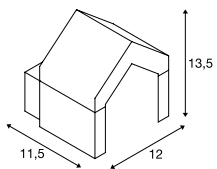

RASCALI
WLLED
INSIDE

- Zeer bijzonder design
- Esthetische accentuering van outdoor bereiken

Productspecificaties

220-240 V ~ 50 Hz
Systeemvermogen: 8 W
Materiaal: aluminium

**Maattekening****1000797 660**