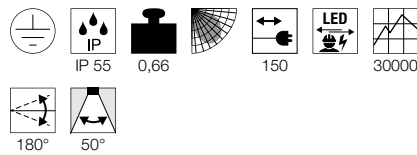

Productspecificaties

220-240 V ~ 50/60 Hz
Systeemvermogen: 8,6 W
Materiaal: aluminium / glas