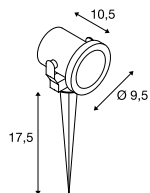

## NAUTILUS 10 SP, rond, QPAR51

SOCKET  
INSIDE

- Roestvrij staal 316

### Maattekening

### Lichtbronspecificaties

max. 25 W QPAR51  
Ø: max. 5 cm L: max. 5,7 cm

Variant	Art. nr.	EUR
GU10   QPAR51		
■ roestvrij staal	229740	100,00

### Lichtbronspecificaties

max. 7 W led GU10 51 mm  
Ø: max. 5,1 cm L: max. 5,7 cm

Variant	Art. nr.	EUR
GU10   Led GU10 51 mm		
■ antraciet	1004652	57,00