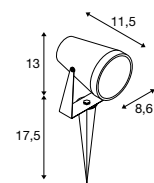

1004757 619

**SAMRINA**  
SP, single, GU10**NEW****SOCKET**  
**INSIDE**

- Bevat gerecycled materiaal

**Productspecificaties**220-240 V ~ 50/60 Hz  
Materiaal: kunststof / glas

IP 65

0,45

150

280°

IK04

**Maattekening****Aanwijzing**IP-randaardestekker  
incl. grondpin**Lichtbronadvies**Led GU10 4 W 36°  
2700 K 300 lm  
4 kWh / 1000 h  
Art. nr. 1004972 | 5,95 EURLed GU10 4 W 36°  
3000 K 300 lm  
4 kWh / 1000 h  
Art. nr. 1004973 | 5,95 EUR