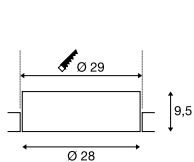

## Productspecificaties

350 mA | 14 W

Materiaal: aluminium / polymethylmethacrylaat (PMMA)

Inbouwmaten: D: 13 cm

## Maattekening

## Aanwijzing

Open kabeleinde  
Materiaaldikte montagevlak: 45 mm  
Driver excl.