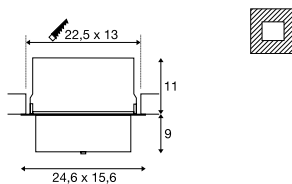

ALAMEA
EL

- Premium led met CRI > 90
- Groot zwenkbereik

Productspecificaties

1000 mA | 36 W
Materiaal: aluminium/glas

2,2

35000

60°

Maattekening