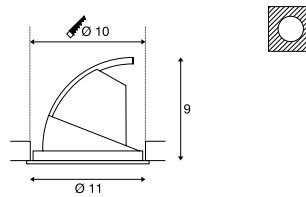

GIMBLE IN 68  
EL

- Premium led met CRI > 90
- Draai- en zwenkbare lampkop

Productspecificaties

350 mA | 6 W  
Materiaal: aluminium

Maattekening

Aanwijzing

Materiaaldikte montagevlak: 20 mm

Aanbevolen accessoires

Led-driver 350 mA | 10 W  
Art. nr. 464140 | 33,00 EUR

GIMBLE IN 100  
EL

- Premium led met CRI > 90
- Draai- en zwenkbare lampkop

Productspecificaties

350 mA | 13 W  
Materiaal: aluminium

Maattekening

Aanwijzing