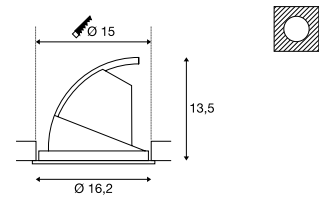

Maattekening

Aanwijzing

Materiaaldikte montagevlak: 30 mm

Aanbevolen accessoires

☐ Led-driver 40 W | 700 mA | 1-10 V/
DALI dimbaar | incl. trekcontasting
Art. nr. 1002424 | 80,00 EUR

Variant	Art. nr.	EUR
520 lm | 3000 K | CRI > 90		
☐ wit	1002879	52,00
560 lm | 4000 K | CRI > 90		
☐ wit	1002885	52,00

Variant	Art. nr.	EUR
990 lm | 3000 K | CRI > 90		
☐ wit	1002880	70,00
1140 lm | 4000 K | CRI > 90		
☐ wit	1002886	70,00

Variant	Art. nr.	EUR
2300 lm | 3000 K | CRI > 90		
☐ wit	1002888	134,00
2490 lm | 4000 K | CRI > 90		
☐ wit	1002889	134,00