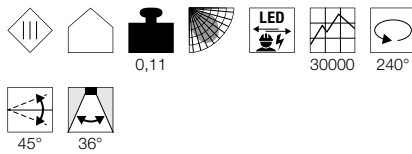

GIMBLE IN 68  
EL

- Premium led met CRI > 90
- Draai- en zwenkbare lampkop

Productspecificaties

350 mA | 6 W  
Materiaal: aluminium

Maattekening

Aanwijzing

Materiaaldikte montagevlak: 20 mm

Aanbevolen accessoires