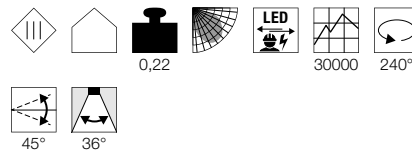

GIMBLE IN 68  
EL

- Premium led met CRI > 90
- Draai- en zwenkbare lampkop

Productspecificaties

350 mA | 6 W  
Materiaal: aluminium

Maattekening

Aanwijzing

Materiaaldikte montagevlak: 20 mm

Aanbevolen accessoires

Led-driver 350 mA | 10 W  
Art. nr. 464140 | 33,00 EUR

GIMBLE IN 100  
EL

- Premium led met CRI > 90
- Draai- en zwenkbare lampkop

Productspecificaties

350 mA | 13 W  
Materiaal: aluminium

Maattekening

Aanwijzing