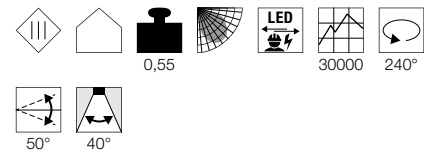

Productspecificaties

700 mA | 25,5 W
Materiaal: aluminium