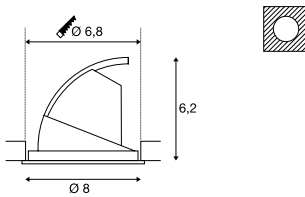

GIMBLE IN 68  
EL

- Premium led met CRI > 90
- Draai- en zwenkbare lampkop

Productspecificaties

350 mA | 6 W  
Materiaal: aluminium

Maattekening

Aanwijzing

Materiaaldikte montagevlak: 20 mm

Aanbevolen accessoires

Led-driver 350 mA | 10 W  
Art. nr. 464140 | 33,00 EUR

GIMBLE IN 100  
EL

- Premium led met CRI > 90
- Draai- en zwenkbare lampkop

Productspecificaties

350 mA | 13 W  
Materiaal: aluminium

Maattekening

Aanwijzing