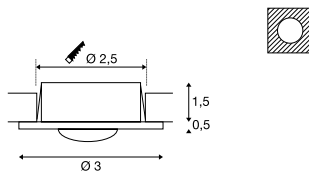

112242 393

112222 393

**DEKLED  
EL**

**Productspecificaties**

350 mA | 1W  
Materiaal: aluminium / polycarbonaat (PC)

0,04 150 30000 45°

**Maattekening**

**Aanwijzing**

**DL 126  
EL**

**Productspecificaties**

12 V DC | 2,8 W  
Materiaal: aluminium / kunststof

0,11 200 30000 90°

**Maattekening**

**Aanbevolen accessoires**

Led-voeding 12 V DC | 12 W  
**Art. nr. 470507 | 23,00 EUR**