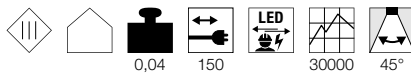

112242 393

112222 393

**DEKLED  
EL**

**Productspecificaties**

350 mA | 1W  
Materiaal: aluminium / polycarbonaat (PC)

0,04 150 30000 45°

**Maattekening**

**Aanwijzing**