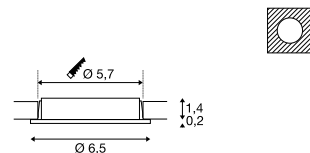

112242 393

112222 393

**DEKLED  
EL**

**Productspecificaties**

350 mA | 1W  
Materiaal: aluminium / polycarbonaat (PC)

0,04 150 30000 45°

**Maattekening**

**Aanwijzing**

**DL 126  
EL**

**Productspecificaties**

12 V DC | 2,8 W  
Materiaal: aluminium / kunststof

0,11 200 30000 90°

**Maattekening**

**Aanbevolen accessoires**

Led-voeding 12 V DC | 12 W  
**Art. nr. 470507 | 23,00 EUR**