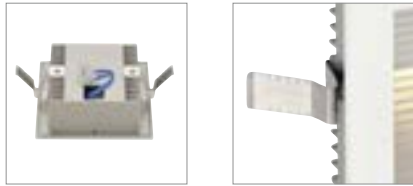

FLAT FRAME CURVE
EL, QT9

SOCKET
INSIDE

Productspecificaties

12 V ~ 50/60 Hz
Materiaal: aluminium

Maattekening

Aanwijzing

Materiaaldikte montagevlak: 10-25 mm max.
Maattekening links met inbouwdoos

Aanbevolen accessoires

- Transformator 12 V AC | 60 VA
Art. nr. 461060 | 17,00 EUR
- Inbouwdoos
Art. nr. 112781 | 8,50 EUR
- Inbouwframe
Art. nr. 112780 | 5,00 EUR

Lichtbronspecificaties

max. 20W QT9

Variant	Art. nr.	EUR
G4 QT9		
<input type="checkbox"/> wit	112771	27,50
G4 QT9		
<input checked="" type="checkbox"/> grijs	112772	27,50

FRAME CURVE
EL, HV

INSIDE

Productspecificaties

100-277 V ~ 50/60 Hz | 350 mA
Systeemvermogen: 3,1 W
Materiaal: aluminium

Maattekening

Aanwijzing

Materiaaldikte montagevlak: 10-30 mm max.

Aanbevolen accessoires

FRAME CURVE
EL

INSIDE

Productspecificaties

350 mA | 1W
Materiaal: aluminium

Maattekening

Aanwijzing

Materiaaldikte montagevlak: 10-30 mm max. Bij aansluiting van meerdere lampen dient rekening te worden gehouden met de serieschakeling! AMP stekker incl. / driver excl.