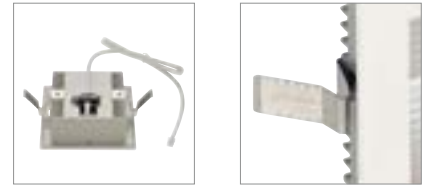

FLAT FRAME CURVE
EL, QT9

SOCKET
INSIDE

Productspecificaties

12 V ~ 50/60 Hz
Materiaal: aluminium

Maattekening

Aanwijzing

Materiaaldikte montagevlak: 10-25 mm max.
Maattekening links met inbouwdoos

Aanbevolen accessoires

FRAME CURVE
EL, HV

INSIDE

Productspecificaties

100-277 V ~ 50/60 Hz | 350 mA
Systeemvermogen: 3,1 W
Materiaal: aluminium

Maattekening

Aanwijzing

Materiaaldikte montagevlak: 10-30 mm max.

Aanbevolen accessoires

- Inbouwdoos
Art. nr. 112781 | 8,50 EUR
- Inbouwframe
Art. nr. 112780 | 5,00 EUR

Variant	Art. nr.	EUR
100 lm 2700 K CRI > 80		
<input type="checkbox"/> wit	1000574	65,00
100 lm 2700 K CRI > 80		
<input checked="" type="checkbox"/> grijs	1000575	65,00

FRAME CURVE
EL

INSIDE

Productspecificaties

350 mA | 1W
Materiaal: aluminium

Maattekening

Aanwijzing

Materiaaldikte montagevlak: 10-30 mm max. Bij aansluiting van meerdere lampen dient rekening te worden gehouden met de serieschakeling! AMP stekker incl. / driver excl.