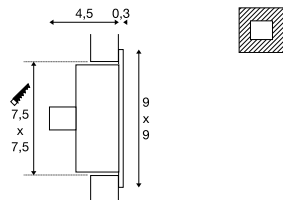

FLAT FRAME CURVE
EL, QT9

SOCKET
INSIDE

Productspecificaties

12 V ~ 50/60 Hz
Materiaal: aluminium

Maattekening

Aanwijzing

Materiaaldikte montagevlak: 10-25 mm max.
Maattekening links met inbouwdoos

Aanbevolen accessoires

FRAME CURVE
EL, HV

INSIDE

Productspecificaties

100-277 V ~ 50/60 Hz | 350 mA
Systeemvermogen: 3,1 W
Materiaal: aluminium

Maattekening

Aanwijzing

Materiaaldikte montagevlak: 10-30 mm max.

Aanbevolen accessoires

FRAME CURVE
EL

INSIDE

Productspecificaties

350 mA | 1W
Materiaal: aluminium

Maattekening

Aanwijzing

Materiaaldikte montagevlak: 10-30 mm max. Bij aansluiting van meerdere lampen dient rekening te worden gehouden met de serieschakeling! AMP stekker incl. / driver excl.