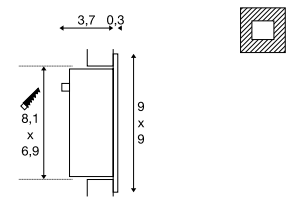

FRAME CURVE
EL, HV

INSIDE

Productspecificaties

100-277 V ~ 50/60 Hz | 350 mA
Systeemvermogen: 3,1 W
Materiaal: aluminium

Maattekening

Aanwijzing

Materiaaldikte montagevlak: 10-30 mm max.

Aanbevolen accessoires

FRAME CURVE
EL

INSIDE

Productspecificaties

350 mA | 1W
Materiaal: aluminium

Maattekening

Aanwijzing

Materiaaldikte montagevlak: 10-30 mm max. Bij aansluiting van meerdere lampen dient rekening te worden gehouden met de serieschakeling! AMP stekker incl. / driver excl.