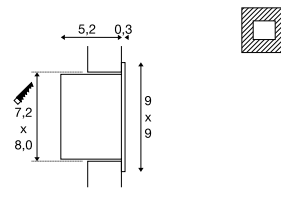

FLAT FRAME CURVE
EL, QT9

SOCKET
INSIDE

Productspecificaties

12 V ~ 50/60 Hz
Materiaal: aluminium

Maattekening

Aanwijzing

Materiaaldikte montagevlak: 10-25 mm max.
Maattekening links met inbouwdoos

Aanbevolen accessoires

FRAME CURVE
EL, HV

INSIDE

Productspecificaties

100-277 V ~ 50/60 Hz | 350 mA
Systeemvermogen: 3,1 W
Materiaal: aluminium

Maattekening

Aanwijzing

Materiaaldikte montagevlak: 10-30 mm max.

Aanbevolen accessoires

FRAME CURVE
EL

INSIDE

Productspecificaties

350 mA | 1W
Materiaal: aluminium

Maattekening

Aanwijzing

Materiaaldikte montagevlak: 10-30 mm max. Bij aansluiting van meerdere lampen dient rekening te worden gehouden met de serieschakeling! AMP stekker incl. / driver excl.