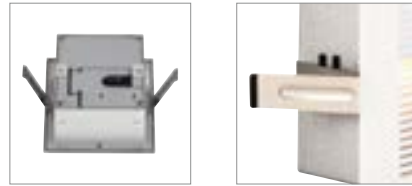

FLAT FRAME CURVE
EL, QT9

SOCKET
INSIDE

Productspecificaties

12 V ~ 50/60 Hz
Materiaal: aluminium

Maattekening

Aanwijzing

Materiaaldikte montagevlak: 10-25 mm max.
Maattekening links met inbouwdoos

Aanbevolen accessoires

- Transformator 12 V AC | 60 VA
Art. nr. 461060 | 17,00 EUR
- Inbouwdoos
Art. nr. 112781 | 8,50 EUR
- Inbouwframe
Art. nr. 112780 | 5,00 EUR

Lichtbronspecificaties

max. 20W QT9

Variant	Art. nr.	EUR
G4 QT9		
<input type="checkbox"/> wit	112771	27,50
G4 QT9		
<input checked="" type="checkbox"/> grijs	112772	27,50

FRAME CURVE
EL, HV

INSIDE

Productspecificaties

100-277 V ~ 50/60 Hz | 350 mA
Systeemvermogen: 3,1 W
Materiaal: aluminium

Maattekening

Aanwijzing

Materiaaldikte montagevlak: 10-30 mm max.

Aanbevolen accessoires

FRAME CURVE
EL

INSIDE

Productspecificaties

350 mA | 1W
Materiaal: aluminium

Maattekening

Aanwijzing

Materiaaldikte montagevlak: 10-30 mm max. Bij aansluiting van meerdere lampen dient rekening te worden gehouden met de serieschakeling! AMP stekker incl. / driver excl.