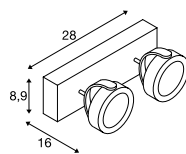

KALU
CW, PHASE

- Lampkoppen 340° draai- en 120° zwenkbaar

Productspecificaties

220-240 V ~ 50/60 Hz | 350 mA
Materiaal: aluminium / polycarbonaat (PC)
Dimbaar: C

KALU
CW, single, PHASE

Maattekening

KALU
CW, double, PHASE

Maattekening

KALU
CW, triple, PHASE

Maattekening

Variant	Art. nr.	EUR
1000 lm 3000 K CRI > 80 17 W 0,77 kg		
■ zwart	1000127	150,00
1000 lm 3000 K CRI > 80 17 W 0,77 kg		
■ wit / zwart	1000128	150,00

Variant	Art. nr.	EUR
2000 lm 3000 K CRI > 80 31 W 1,6 kg		
■ zwart	1000129	254,00
2000 lm 3000 K CRI > 80 31 W 1,6 kg		
■ wit / zwart	1000130	254,00