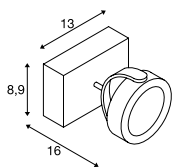

KALU
CW, PHASE

- Lampkoppen 340° draai- en 120° zwenkbaar

Productspecificaties

220-240 V ~ 50/60 Hz | 350 mA
Materiaal: aluminium / polycarbonaat (PC)
Dimbaar: C

KALU
CW, single, PHASE

Maattekening

KALU
CW, double, PHASE

Maattekening

KALU
CW, triple, PHASE

Maattekening

Variant	Art. nr.	EUR
1000 lm 3000 K CRI > 80 17 W 0,77 kg		
■ zwart	1000127	150,00
1000 lm 3000 K CRI > 80 17 W 0,77 kg		
■ wit / zwart	1000128	150,00

Variant	Art. nr.	EUR
2000 lm 3000 K CRI > 80 31 W 1,6 kg		
■ zwart	1000129	254,00
2000 lm 3000 K CRI > 80 31 W 1,6 kg		
■ wit / zwart	1000130	254,00