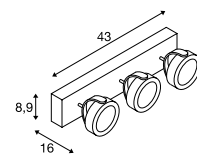

KALU
CW, PHASE

- Lampkoppen 340° draai- en 120° zwenkbaar

Productspecificaties

220-240 V ~ 50/60 Hz | 350 mA
Materiaal: aluminium / polycarbonaat (PC)
Dimbaar: C

KALU
CW, single, PHASE

Maattekening

KALU
CW, double, PHASE

Maattekening

KALU
CW, triple, PHASE

Maattekening

Variant	Art. nr.	EUR
1000 lm 3000 K CRI > 80 17 W 0,77 kg		
■ zwart	1000127	150,00
1000 lm 3000 K CRI > 80 17 W 0,77 kg		
■ wit / zwart	1000128	150,00

Variant	Art. nr.	EUR
2000 lm 3000 K CRI > 80 31 W 1,6 kg		
■ zwart	1000129	254,00
2000 lm 3000 K CRI > 80 31 W 1,6 kg		
■ wit / zwart	1000130	254,00