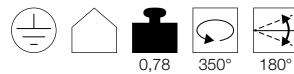

ALTRA DICE
CL, QPAR51

SOCKET
INSIDE

ALTRA DICE
CW, double, QPAR51

SOCKET
INSIDE

- Complete lamp draaibaar

Productspecificaties

220-240 V ~ 50/60 Hz
Materiaal: aluminium / staal

0,28

Maattekening

Productspecificaties

220-240 V ~ 50/60 Hz
Materiaal: aluminium / staal

0,78

350°

180°

Maattekening

Lichtbronadvies