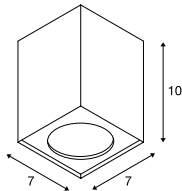

ALTRA DICE
CL, QPAR51

SOCKET
INSIDE

ALTRA DICE
CW, double, QPAR51

SOCKET
INSIDE

- Complete lamp draaibaar

Productspecificaties

220-240 V ~ 50/60 Hz
Materiaal: aluminium / staal

0,28

Maattekening

Productspecificaties

220-240 V ~ 50/60 Hz
Materiaal: aluminium / staal

0,78

350°

180°

Maattekening

Lichtbronadvies