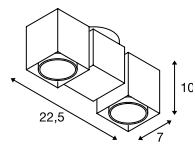

ALTRA DICE
CL, QPAR51

SOCKET
INSIDE

ALTRA DICE
CW, double, QPAR51

SOCKET
INSIDE

- Complete lamp draaibaar

Productspecificaties

220-240 V ~ 50/60 Hz
Materiaal: aluminium / staal

0,28

Maattekening

Productspecificaties

220-240 V ~ 50/60 Hz
Materiaal: aluminium / staal

0,78

350°

180°

Maattekening

Lichtbronadvies