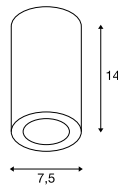

NAGY 75
CL, QPAR51

SOCKET
INSIDE

- Met verf, stickers en meer te personaliseren

Productspecificaties

220-240 V ~50/60 Hz
Materiaal: gips

Maattekening

Lichtbronadvies

LED GU10 4W 36°
2700 K 300 lm
4 kWh / 1000 h
Art. nr. 1004972 | 5,95 EUR