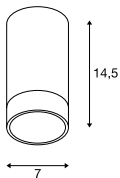

ASTINA
CL, QPAR51

SOCKET
INSIDE

- Hoogwaardig gesatineerd glas

Productspecificaties

220-240 V ~50/60 Hz
Materiaal: aluminium

Maattekening

Lichtbronadvies

Led 6 W 36°
2700 K 460 lm
6 kWh / 1000 h
Art. nr. 1005075 | 6,75 EUR

NAGY 75
CL, QPAR51

SOCKET
INSIDE

- Met verf, stickers en meer te personaliseren

Productspecificaties

220-240 V ~50/60 Hz
Materiaal: gips

Maattekening

Lichtbronadvies

LED GU10 4W 36°
2700 K 300 lm
4 kWh / 1000 h
Art. nr. 1004972 | 5,95 EUR