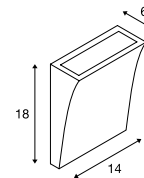

Maattekening

Varianten	Art. nr.	EUR
910 lm | 3000 K | CRI >80 □ wit	1000340	185,00
910 lm | 3000 K | CRI >80 ■ antraciet	1000342	185,00