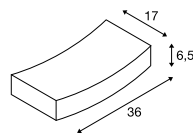

**PLASTRA**  
WL, curve, QT-DE12

• Met verf, stickers en meer te personaliseren

**Productspecificaties**

230 V ~ 50 Hz  
Materiaal: gips/staal

**Maattekening**

**Lichtbronadvies**

Led R7s 78 mm 5,5 W 330°  
3000 K 530 lm  
6 kWh / 1000 h  
Art. nr. 560332 | 11,00 EUR