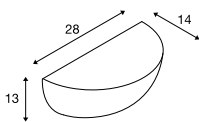

**PLASTRA 101**  
WL, E14

• Met verf, stickers en meer te personaliseren

**Productspecificaties**

230 V ~ 50 Hz  
Materiaal: gips/staal

**Maattekening**

**Lichtbronadvies**

Led E14 6,5 W 280°  
2700 K 480 lm  
7 kWh / 1000 h  
Art. nr. 560372 | 15,00 EUR

Led E14 4,5 W 280°  
2700 K 470 lm  
5 kWh / 1000 h  
Art. nr. 1002128 | 8,00 EUR

**Lichtbronspecificaties**

max. 40 W C35  
Ø: max. 4,5 cm L: max. 11 cm

Varianten	Art. nr.	EUR
E14   C35 □ mat wit	148013	46,00

**PLASTRA**  
WL, curve, QT-DE12

• Met verf, stickers en meer te personaliseren

**Productspecificaties**

230 V ~ 50 Hz  
Materiaal: gips/staal

**Maattekening**

**Lichtbronadvies**

Led R7s 78 mm 5,5 W 330°  
3000 K 530 lm  
6 kWh / 1000 h  
Art. nr. 560332 | 11,00 EUR