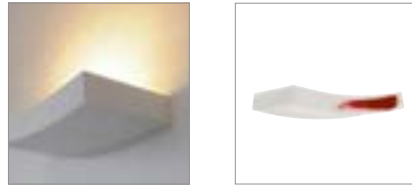

**PLASTRA 101**  
WL, E14

• Met verf, stickers en meer te personaliseren

**Productspecificaties**

230 V ~ 50 Hz  
Materiaal: gips/staal

**Maattekening**

**Lichtbronadvies**

Led E14 6,5 W 280°  
2700 K 480 lm  
7 kWh / 1000 h  
Art. nr. 560372 | 15,00 EUR

Led E14 4,5 W 280°  
2700 K 470 lm  
5 kWh / 1000 h  
Art. nr. 1002128 | 8,00 EUR

**Lichtbronspecificaties**

max. 40 W C35  
Ø: max. 4,5 cm L: max. 11 cm

Varianten	Art. nr.	EUR
E14   C35 □ mat wit	148013	46,00

**PLASTRA**  
WL, curve, QT-DE12

• Met verf, stickers en meer te personaliseren

**Productspecificaties**

230 V ~ 50 Hz  
Materiaal: gips/staal

**Maattekening**

**Lichtbronadvies**

Led R7s 78 mm 5,5 W 330°  
3000 K 530 lm  
6 kWh / 1000 h  
Art. nr. 560332 | 11,00 EUR