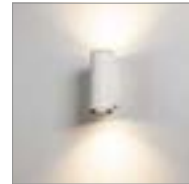

116340 235

SUPROS UP/DOWN  
WL, PHASELED  
INSIDE

## Productspecificaties

220-240 V ~ 50/60 Hz | 250 mA  
 Systeemvermogen: 24 W  
 Materiaal: aluminium  
 Dimbaar: C, L