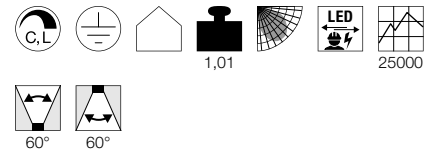

116340 235

SUPROS UP/DOWN  
WL, PHASELED  
INSIDE

## Productspecificaties

220-240 V ~ 50/60 Hz | 250 mA  
 Systeemvermogen: 24 W  
 Materiaal: aluminium  
 Dimbaar: C, L