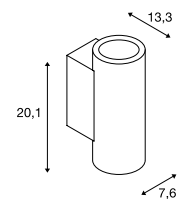

116340 235

SUPROS UP/DOWN  
WL, PHASELED  
INSIDE

## Productspecificaties

220-240 V ~ 50/60 Hz | 250 mA  
 Systeemvermogen: 24 W  
 Materiaal: aluminium  
 Dimbaar: C, L

## Maattekening