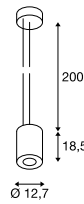

1003275 179

1003279 179

SUPROS PD

Productspecificaties

220-240 V ~ 50/60 Hz | 750 mA
Systeemvermogen: 31 W
Materiaal: aluminium

Maattekening

Aanbevolen accessoires

- Reflector 20°
Art. nr. 114102 | 10,50 EUR
- Reflector 40°
Art. nr. 114104 | 10,50 EUR

SUPROS PD

Productspecificaties

220-240 V ~ 50/60 Hz | 950 mA
Systeemvermogen: 36 W
Materiaal: aluminium

Maattekening

Aanbevolen accessoires

- Reflector 20°
Art. nr. 114102 | 10,50 EUR
- Reflector 40°
Art. nr. 114104 | 10,50 EUR