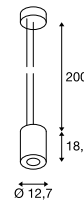

1003275 179

1003279 179

SUPROS PD

Productspecificaties

220-240 V ~ 50/60 Hz | 750 mA
Systeemvermogen: 31 W
Materiaal: aluminium

Maattekening

Aanbevolen accessoires

- Reflector 20°
Art. nr. 114102 | 10,50 EUR
- Reflector 40°
Art. nr. 114104 | 10,50 EUR

SUPROS PD

Productspecificaties

220-240 V ~ 50/60 Hz | 950 mA
Systeemvermogen: 36 W
Materiaal: aluminium

Maattekening

Aanbevolen accessoires

- Reflector 20°
Art. nr. 114102 | 10,50 EUR
- Reflector 40°
Art. nr. 114104 | 10,50 EUR