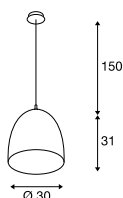

PARA CONE 30
PD, E27

SOCKET
INSIDE

- Combineer meerdere armaturen tot een lichtwolk
- Uitgebreide keuze in kleuren en afmetingen

Productspecificaties

220-240 V ~ 50/60 Hz
Materiaal: aluminium/staal

1

150

Maattekening