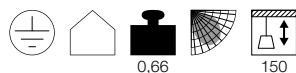

PARA CONE 20
PD, E27

SOCKET
INSIDE

- Combineer meerdere armaturen tot een lichtwolk
- Uitgebreide keuze in kleuren en afmetingen

Productspecificaties

220-240 V ~ 50/60 Hz
Materiaal: aluminium/staal

0,66

150