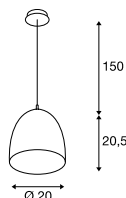

PARA CONE 20
PD, E27

SOCKET
INSIDE

- Combineer meerdere armaturen tot een lichtwolk
- Uitgebreide keuze in kleuren en afmetingen

Productspecificaties

220-240 V ~ 50/60 Hz
Materiaal: aluminium/staal

0,66

150

Maattekening

Aanwijzing

Textielkabel
versie zwart/goud met gouden reflector

Lichtbronadvies

Led E27 9,1 W 240°
2700 K 760 lm
10 kWh / 1000 h

Art. nr. 560402 | 17,00 EUR

Led E27 7 W 280°
2200-2700 K 830 lm
7 kWh / 1000 h