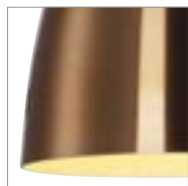

PARA CONE 20
PD, E27

SOCKET
INSIDE

- Combineer meerdere armaturen tot een lichtwolk
- Uitgebreide keuze in kleuren en afmetingen

Productspecificaties

220-240 V ~ 50/60 Hz
Materiaal: aluminium/staal

0,66

150

Maattekening

Aanwijzing

Textielkabel
versie zwart/goud met gouden reflector

Lichtbronadvies

Led E27 9,1 W 240°
2700 K 760 lm
10 kWh / 1000 h

Art. nr. 560402 | 17,00 EUR

Led E27 7 W 280°
2200-2700 K 830 lm
7 kWh / 1000 h

PARA CONE 30
PD, E27

SOCKET
INSIDE

- Combineer meerdere armaturen tot een lichtwolk
- Uitgebreide keuze in kleuren en afmetingen

Productspecificaties

220-240 V ~ 50/60 Hz
Materiaal: aluminium/staal

1

150

Maattekening