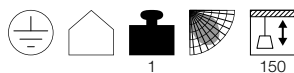

PARA CONE 30
PD, E27

SOCKET
INSIDE

- Combineer meerdere armaturen tot een lichtwolk
- Uitgebreide keuze in kleuren en afmetingen

Productspecificaties

220-240 V ~ 50/60 Hz
Materiaal: aluminium/staal

1

150

Maattekening