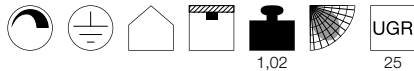

Productspecificaties

220-240V ~50/60Hz | 350mA

Systeemvermogen: 16W

Materiaal: aluminium / polymethylmethacrylaat (PMMA)

Dimbaar: Triac C, Triac L

1,02

25

20000 105°