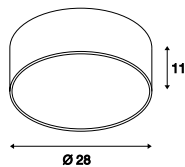

Productspecificaties

220-240V ~50/60Hz | 350mA

Systeemvermogen: 16W

Materiaal: aluminium / polymethylmethacrylaat (PMMA)

Dimbaar: Triac C, Triac L

1,02

25

20000 105°

Maattekening

Opmerking

Excl. ophangset

Aanbevolen accessoires

■ Ophangset 1,5m		
Art. nr. 135250	38,00 EUR	
□ Ophangset 1,5m		
Art. nr. 135251	38,00 EUR	
■ Ophangset 1,5m		
Art. nr. 135254	38,00 EUR	
□ Ophangset 5m		
Art. nr. 1001950	85,00 EUR	
■ Ophangset 5m		
Art. nr. 1001951	85,00 EUR	
■ Ophangset 5m		
Art. nr. 1001952	85,00 EUR	