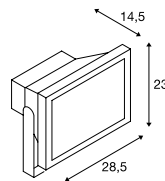

OUTDOOR BEAM 28 SP

A-A++ Reeks A++-E
LED INSIDE

Productspecificaties

220-240V ~50/60Hz | 640mA
Systeemvermogen: 54W
Materiaal: aluminium / glas

Maattekening

Opmerking

IP-geaarde stekker

Aanbevolen accessoires