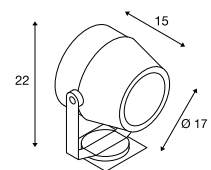

231072 605

FLAC BEAM® SP

A-A++ Reeks A++-E
LED INSIDE

Productspecificaties

220-240V ~50/60Hz
Materiaal: aluminium

Maattekening

Opmerking

IP-geaarde stekker