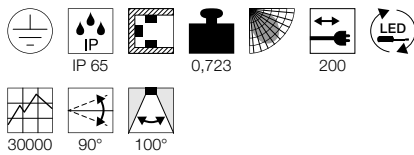

OUTDOOR BEAM 11 SP

A-A++ Reeks A++-E

OUTDOOR BEAM 22 SP

A-A++ Reeks A++-E

Productspecificaties

220-240V ~50/60Hz | 120mA
Systeemvermogen: 11W
Materiaal: aluminium / glas

Maattekening

Opmerking

Productspecificaties

220-240V ~50/60Hz | 760mA
Systeemvermogen: 32W
Materiaal: aluminium / glas

Maattekening

Opmerking

IP-geaarde stekker

Aanbevolen accessoires

- Grondpin kunststof
Art. nr. 900011 | 3,30 EUR
- Wandhouder 50 cm
Art. nr. 234344 | 43,00 EUR
- Wandhouder 80 cm
Art. nr. 234354 | 58,00 EUR