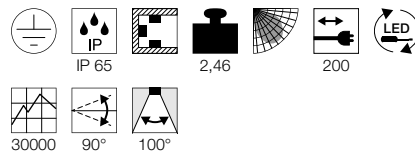

IP-geaarde stekker

Aanbevolen accessoires

- Grondpin kunststof
Art. nr. 900011 | 3,30 EUR
- Wandhouder 50 cm
Art. nr. 234344 | 43,00 EUR
- Wandhouder 80 cm
Art. nr. 234354 | 58,00 EUR

Uitvoering	Art. nr.	EUR
800lm 5700K CRI>80		
■ grijs / transparant	1001633	60,00
725lm 3000K CRI>80		
■ grijs / transparant	1001634	60,00

Productspecificaties

220-240V ~50/60Hz | 760mA
Systeemvermogen: 32W
Materiaal: aluminium / glas

Maattekening

Opmerking

IP-geaarde stekker

Aanbevolen accessoires

- Grondpin kunststof
Art. nr. 900011 | 3,30 EUR
- Wandhouder 50 cm
Art. nr. 234344 | 43,00 EUR
- Wandhouder 80 cm
Art. nr. 234354 | 58,00 EUR