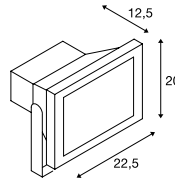

Productspecificaties

220-240V ~50/60Hz | 760mA
Systeemvermogen: 32W
Materiaal: aluminium / glas

Maattekening

Opmerking

IP-geaarde stekker

Aanbevolen accessoires

- Grondpin kunststof
Art. nr. 900011 | 3,30 EUR
- Wandhouder 50 cm
Art. nr. 234344 | 43,00 EUR
- Wandhouder 80 cm
Art. nr. 234354 | 58,00 EUR