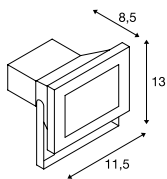

Maattekening