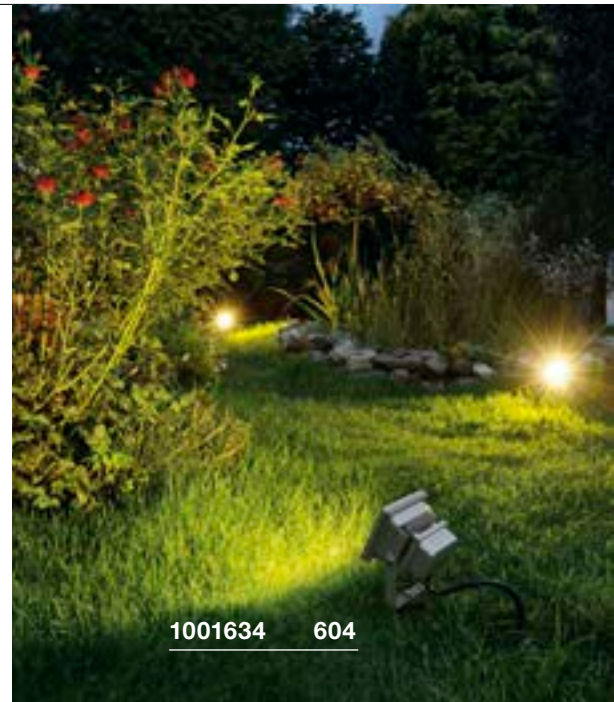

1001634 604