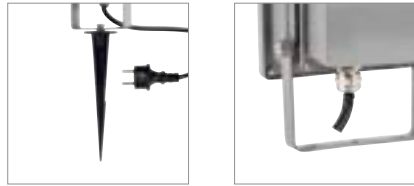

OUTDOOR BEAM 11 SP

A-A++ Reeks A++-E

OUTDOOR BEAM 22 SP

A-A++ Reeks A++-E

Productspecificaties

220-240V ~50/60Hz | 120mA
Systeemvermogen: 11W
Materiaal: aluminium / glas

Maattekening

Opmerking

IP-geaarde stekker

Aanbevolen accessoires

- Grondpin kunststof
Art. nr. 900011 | 3,30 EUR
- Wandhouder 50 cm
Art. nr. 234344 | 43,00 EUR
- Wandhouder 80 cm
Art. nr. 234354 | 58,00 EUR

Uitvoering	Art. nr.	EUR
800lm 5700K CRI>80		
■ grijs / transparant	1001633	60,00
725lm 3000K CRI>80		
■ grijs / transparant	1001634	60,00

Productspecificaties

220-240V ~50/60Hz | 760mA
Systeemvermogen: 32W
Materiaal: aluminium / glas

Maattekening

Opmerking

IP-geaarde stekker

Aanbevolen accessoires

- Grondpin kunststof
Art. nr. 900011 | 3,30 EUR
- Wandhouder 50 cm
Art. nr. 234344 | 43,00 EUR
- Wandhouder 80 cm
Art. nr. 234354 | 58,00 EUR