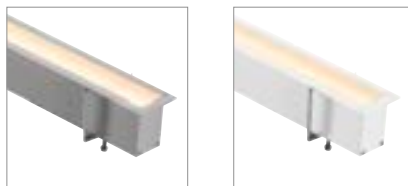

ANINDA 60 EL

A-A++ Reeks A++-E

LED INSIDE

- Materiaaldikte inbouwvlak: 15 mm max.
- Overige drivers op aanvraag.

Productspecificaties

700mA | 16W
Materiaal: aluminium / acryl