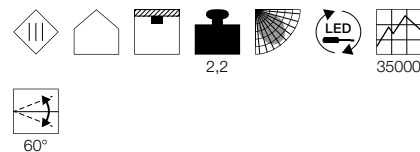

□ LED-driver 1000mA | 40W | TRIAC | dimbaar | incl. trekontlasting

Art. nr. 1001115 | 75,00 EUR

ALAMEA
EL

A-A++ Reeks A++-E

- Premium led met CRI>90
- Groot kantelbereik

Productspecificaties

Materiaal: aluminium/glas