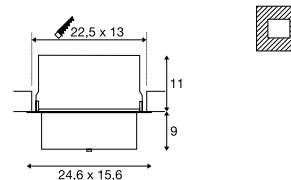

Maattekening

Opmerking

Materiaaldikte inbouwvlak: 40 mm max.

Aanbevolen accessoires

■ LED-driver 700mA | 40W incl. trekontlasting

Art. nr. 464168 | 45,00 EUR

□ LED-driver 350-1050mA | 50W | Dali 1-10V dimbaar

Art. nr. 464032 | 130,00 EUR

□ LED-driver 700mA | 40W | TRIAC | dimbaar | incl. trekontlasting

Art. nr. 1001114 | 75,00 EUR

Uitvoering	Art. nr.	EUR
2900lm | 700mA | 29,4W | 3000K | CRI>90		
□ wit	1000791	130,00
3600lm | 1000mA | 36W | 3000K | CRI>90		
□ wit	1000792	150,00

Uitvoering	Art. nr.	EUR
2750lm | 700mA | 29,4W | 4000K | CRI>90		
□ wit	1000793	130,00
3800lm | 1000mA | 36W | 4000K | CRI>90		
□ wit	1000794	150,00