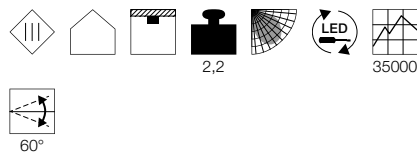

1000793 515

1003024 336

ALAMEA
EL

A-A++ Reeks A++-E

- Premium led met CRI>90
- Groot kantelbereik

Productspecificaties

Materiaal: aluminium/glas

Maattekening