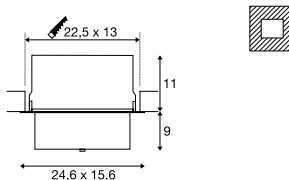

1000793 515

1003024 336

ALAMEA
EL

A-A++ Reeks A++-E

- Premium led met CRI>90
- Groot kantelbereik

Productspecificaties

Materiaal: aluminium/glas

Maattekening