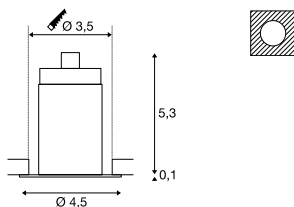

Maattekening

Opmerking

Excl. driver
Incl. AMP-stekker
Afwijkende lichtkleur bij een goudkleurige reflector

Aanbevolen accessoires

LED-driver 350mA | 3W
Art. nr. 464107 | 19,00 EUR
Stekkerdoos 3 uitgangen
Art. nr. 111850 | 11,00 EUR

Uitvoering	Art. nr.	EUR
70lm | 3000K | CRI>90 wit	1000914	35,00
70lm | 3000K | CRI>90 zwart	1000915	35,00
70lm | 3000K | CRI>90 wit / zwart	1000916	35,00
70lm | 3000K | CRI>90 zwart / goud	1000917	38,00