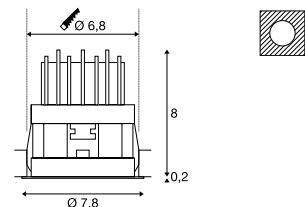

HORN MAGNA EL

Productspecificaties

500mA | 7,7W
Materiaal: aluminium / polycarbonaat (PC)

Maattekening

Opmerking

Excl. driver
Afwijkende lichtkleur bij een goudkleurige reflector
Open kabeleinde

Aanbevolen accessoires