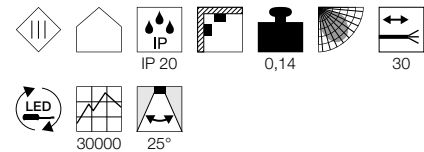

HORN MAGNA EL

Productspecificaties

500mA | 7,7W
Materiaal: aluminium / polycarbonaat (PC)

Maattekening

Opmerking

Excl. driver
Afwijkende lichtkleur bij een goudkleurige reflector
Open kabeleinde

Aanbevolen accessoires