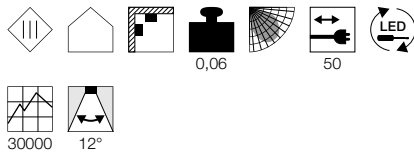

Productspecificaties

350mA | 1,2W
Materiaal: aluminium / polycarbonaat (PC)