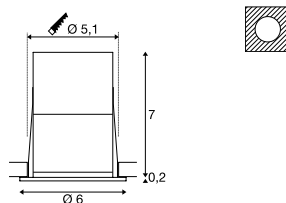

HORN MINI EL

• Premium led met CRI>90

HORN MEDI EL

Productspecificaties

350mA | 5W
Materiaal: aluminium / polycarbonaat (PC)

Maattekening

Opmerking

Afwijkende lichtkleur bij een goudkleurige reflector
Open kabeleinde

HORN MAGNA EL

Productspecificaties

500mA | 7,7W
Materiaal: aluminium / polycarbonaat (PC)

Maattekening

Opmerking

Excl. driver
Afwijkende lichtkleur bij een goudkleurige reflector
Open kabeleinde

Aanbevolen accessoires