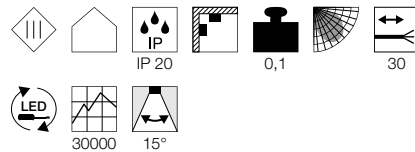

HORN MINI EL

• Premium led met CRI>90

HORN MEDI EL

Productspecificaties

350mA | 5W
Materiaal: aluminium / polycarbonaat (PC)

Maattekening

Opmerking

Afwijkende lichtkleur bij een goudkleurige reflector
Open kabeleinde

HORN MAGNA EL

Productspecificaties

500mA | 7,7W
Materiaal: aluminium / polycarbonaat (PC)

Maattekening

Opmerking

Excl. driver
Afwijkende lichtkleur bij een goudkleurige reflector
Open kabeleinde

Aanbevolen accessoires