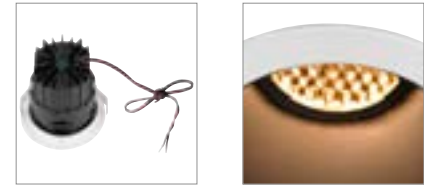

HORN MINI EL

• Premium led met CRI>90

HORN MEDI EL

Productspecificaties

350mA | 5W
Materiaal: aluminium / polycarbonaat (PC)

Maattekening

Opmerking

Afwijkende lichtkleur bij een goudkleurige reflector
Open kabeleinde

Aanbevolen accessoires

LED-driver 350mA | 10W
Art. nr. 464140 | 33,00 EUR

Productspecificaties

350mA | 1,2W
Materiaal: aluminium / polycarbonaat (PC)

Maattekening

Opmerking

Excl. driver
Incl. AMP-stekker
Afwijkende lichtkleur bij een goudkleurige reflector

HORN MAGNA EL

Productspecificaties

500mA | 7,7W
Materiaal: aluminium / polycarbonaat (PC)

Maattekening

Opmerking

Excl. driver
Afwijkende lichtkleur bij een goudkleurige reflector
Open kabeleinde

Aanbevolen accessoires