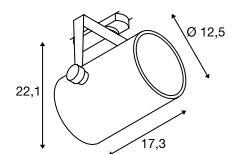

1002667 335

EURO SPOT TRACK
3F, DALI, 173 mm
 886

A-A++ Reeks
A++-E

- Premium led met CRI>90

Productspecificaties

220-240V ~50/60Hz | 500mA
 Systeemvermogen: 20W
 Materiaal: aluminium
 Dimbaar: Dali

Maattekening