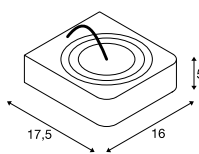

LYNAH
WL

A-A++ Reeks A++-E

890

- Lamodule cardanisch draaibaar.
180° kantelbaar.

Productspecificaties

220-240V ~50/60Hz | 350mA
Systeemvermogen: 14W
Materiaal: aluminium / polycarbonaat (PC)
Dimbaar: Triac C

Maattekening

Uitvoering	Art. nr.	EUR
950lm 3000K CRI>80 ■ zwart	1000414	200,00
950lm 3000K CRI>80 □ wit	1000415	200,00

1000414 184

231012 184