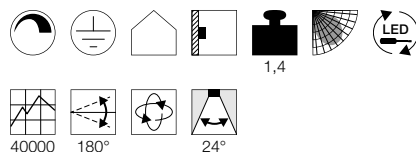

Maattekening

Uitvoering	Art. nr.	EUR
950lm 3000K CRI>80 ■ zwart	1000414	200,00
950lm 3000K CRI>80 □ wit	1000415	200,00

1000414 184

231012 184