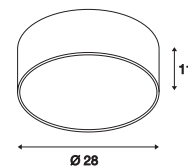

135120 + 135250 83

135020 + 133810 82

MEDO 30
CL

840

A-A++

Reeks
A++-ELED
INSIDE

Productspecificaties

220-240V ~50/60Hz 350mA
Systeemvermogen: 16W
Materiaal: aluminium/staal/PMMA
Dimbaar: Triac C, Triac L

1,02

20000

Maattekening

Opmerking

Excl. ophangset
Pendelset 5 m kunt u vinden op pagina 089.

Aanbevolen accessoires

■ Ophangset 1,5 m		
Art. nr. 133810	34,90 EUR	
□ Ophangset 1,5 m		
Art. nr. 133811	34,90 EUR	
■ Ophangset 1,5 m		
Art. nr. 133814	34,90 EUR	
■ Ophangset 1,5 m		
Art. nr. 133816	34,90 EUR	