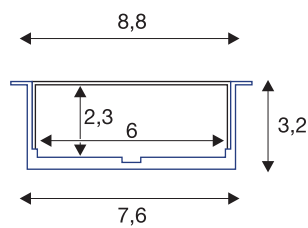

GLENOS

PROFESSIONEEL INBOUWPROFIEL 8832

GLENOS Professioneel inbouwprofiel 8832

Lengte	Kleur	Gewicht (kg)	Art. nr.	EUR
200 cm	wit geanodiseerd aluminium	2,3	213511 213514	199,90 249,00

Materiaal: aluminium, breedte/hoogte: 8,8/3,2 cm, max. breedte LED-strip: 2 cm, materiaaldikte inbouwvlak: max. 24 mm, incl. afdekking, om koeling te kunnen garanderen, de strip niet in het midden lijmen.