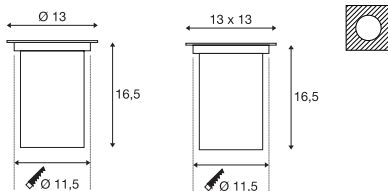

Maattekening

Opmerking

Incl. inbouwpot

Aanbevolen lichtbron

LED GU10 5,5W 38°
3000K 440lm EEK=A+
6kWh/1000h | 3 Step-Dim
Art. nr. 551902 | 14,90 EUR

LED GU10 7,2W 36°
3000K 570lm EEK=A+
8kWh/1000h
Art. nr. 1001562 | 10,90 EUR

Lichtbronspecificaties

35W max.
Ø: 5 cm max. L: 6 cm max.
Optioneel: LED

Uitvoering	Art. nr.	EUR
GU10 | QPAR51		
○ rvs	229320	109,90
GU10 | QPAR51		
□ rvs	229324	109,90