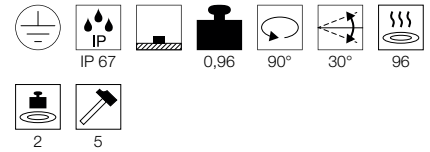

Productspecificaties

230V ~50Hz
Materiaal: rvs 316/aluminium/glas