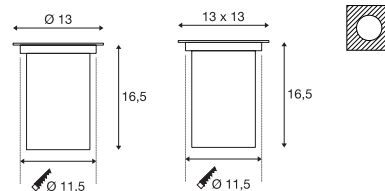

Maattekening

Opmerking

Incl. inbouwpot

Aanbevolen accessoires

■ Transformator 12V AC | 60VA IP44
Art. nr. 227160 | 142,90 EUR

Aanbevolen lichtbron

LED GU5.3 5W 38°
2700 K 300lm EEK=A+
6kWh/1000h
Art. nr. 551862 | 16,90 EUR

LED GU5.3 5,5W 36°
2700K 450lm EEK=A+
7kWh/1000h
Art. nr. 1001574 | 32,90 EUR

Lichtbronspecificaties

35W max.
Optioneel: QR-C51 LED

Uitvoering	Art. nr.	EUR
GU5.3 | QR-CBC51		
○ rvs	229330	119,90
GU5.3 | QR-CBC51		
□ rvs	229334	119,90