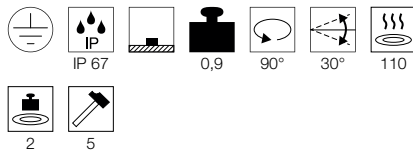

Productspecificaties

230V ~50Hz
Materiaal: rvs 316/aluminium/glas