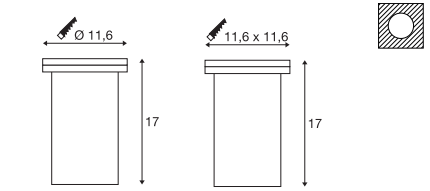

Maattekening

Opmerking

Incl. inbouwpot

Aanbevolen lichtbron

LED GU10 5,5W 38°
3000K 440lm EEK=A+
6kWh/1000h | 3 Step-Dim
Art. nr. 551902 | 14,90 EUR

LED GU10 7,2W 36°
3000K 570lm EEK=A+
8kWh/1000h
Art. nr. 1001562 | 10,90 EUR

Lichtbronspecificaties

35W max.
Ø: 5 cm max. L: 6 cm max.
Optioneel: LED

Uitvoering	Art. nr.	EUR
GU10 | QPAR51		
○ rvs geborsteld	228430	119,90
GU10 | QPAR51		
□ rvs geborsteld	228434	119,90