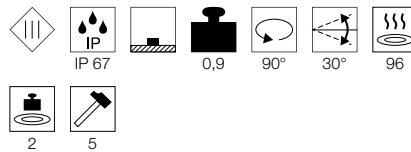

Productspecificaties

12V AC
Materiaal: rvs 316/aluminium/glas