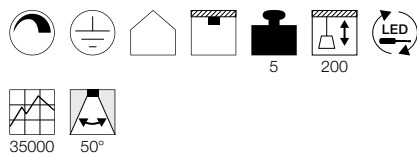

AVENTO 30

- Premium LED
- Instelbare hoogte

Productspecificaties

220-240V ~50/60Hz 350mA
 Systeemvermogen: 15W
 Materiaal: aluminium
 Dimbaar: Triac C

Maattekening

AVENTO 110

- Premium LED
- Instelbare hoogte

Productspecificaties

220-240V ~50/60Hz 700mA
 Systeemvermogen: 28W
 Materiaal: aluminium
 Dimbaar: Triac C

Maattekening

155960 54

155970 54

Uitvoering	Art. nr.	EUR
660lm 3000K CRI>80 ■ zwart/goud	155960	329,00