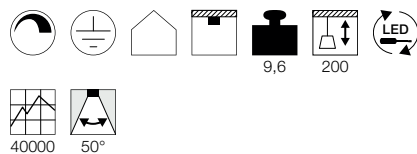

AVENTO 30

- Premium LED
- Instelbare hoogte

Productspecificaties

220-240V ~50/60Hz 350mA
 Systeemvermogen: 15W
 Materiaal: aluminium
 Dimbaar: Triac C

Maattekening

AVENTO 110

- Premium LED
- Instelbare hoogte

Productspecificaties

220-240V ~50/60Hz 700mA
 Systeemvermogen: 28W
 Materiaal: aluminium
 Dimbaar: Triac C

Maattekening

155960 54

155970 54

Uitvoering	Art. nr.	EUR
660lm 3000K CRI>80 ■ zwart/goud	155960	329,00