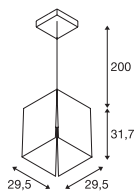

AVENTO 30

- Premium LED
- Instelbare hoogte

Productspecificaties

220-240V ~50/60Hz 350mA
 Systeemvermogen: 15W
 Materiaal: aluminium
 Dimbaar: Triac C

Maattekening

AVENTO 110

- Premium LED
- Instelbare hoogte

Productspecificaties

220-240V ~50/60Hz 700mA
 Systeemvermogen: 28W
 Materiaal: aluminium
 Dimbaar: Triac C

Maattekening

155960 54

155970 54

Uitvoering	Art. nr.	EUR
660lm 3000K CRI>80 ■ zwart/goud	155960	329,00