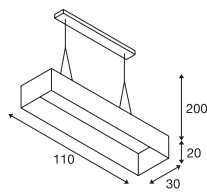

AVENTO 30

- Premium LED
- Instelbare hoogte

Productspecificaties

220-240V ~50/60Hz 350mA
 Systeemvermogen: 15W
 Materiaal: aluminium
 Dimbaar: Triac C

Maattekening

AVENTO 110

- Premium LED
- Instelbare hoogte

Productspecificaties

220-240V ~50/60Hz 700mA
 Systeemvermogen: 28W
 Materiaal: aluminium
 Dimbaar: Triac C

Maattekening

155960 54

155970 54

Uitvoering	Art. nr.	EUR
660lm 3000K CRI>80 ■ zwart/goud	155960	329,00