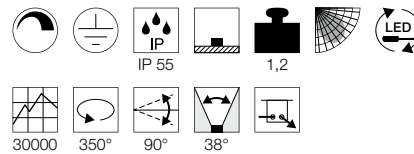

**HELIA**  
Staande lampe, single

A-A++ Reeks A++-E

• Hoogvolt LED

**Productspecificaties**

220-240V ~50/60Hz  
Systeemvermogen: 8W  
Materiaal: aluminium/glas  
Dimbaar: Triac C, Triac L  
Productafmetingen: L: 16 cm B: 9 cm H: 50 cm

**HELIA**  
Staande lampe, double

A-A++ Reeks A++-E

• Hoogvolt LED

**Productspecificaties**

220-240V ~50/60Hz  
Systeemvermogen: 16W  
Materiaal: aluminium/glas  
Dimbaar: Triac C, Triac L  
Productafmetingen: L: 23 cm B: 9 cm H: 75 cm