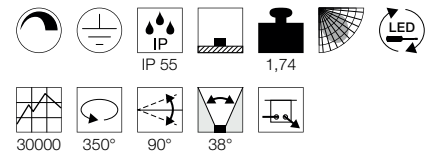

**HELIA**  
Staande lampe, double

A-A++ Reeks A++-E

• Hoogvolt LED

**Productspecificaties**

220-240V ~50/60Hz  
Systeemvermogen: 16W  
Materiaal: aluminium/glas  
Dimbaar: Triac C, Triac L  
Productafmetingen: L: 23 cm B: 9 cm H: 75 cm