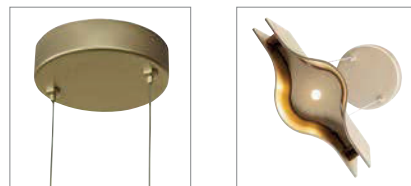

1000641 51

WAVE 25 PD

A-A++ Reeks A++-E  
 LED INSIDE

- Premium LED
- Instelbare hoogte

Productspecificaties

220-240V ~50/60Hz 500mA  
 Systemvermogen: 12W  
 Materiaal: aluminium/staal  
 Dimbaar: Triac C, Triac L

1,13 150  
 30000 100°

Maattekening

WAVE 25 PD

A-A++ Reeks A++-E  
 LED INSIDE

- Dim to Warm
- Bij het dimmen verandert de lichtkleur
- Instelbare hoogte

Productspecificaties

220-240V ~50/60Hz 250mA  
 Systemvermogen: 12W  
 Materiaal: aluminium/staal  
 Dimbaar: Triac C