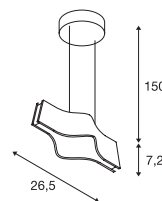

1,13 150  
 30000 100°

Maattekening

WAVE 25 PD

A-A++ Reeks A++-E  
 LED INSIDE

- Dim to Warm
- Bij het dimmen verandert de lichtkleur
- Instelbare hoogte

Productspecificaties

220-240V ~50/60Hz 250mA  
 Systemvermogen: 12W  
 Materiaal: aluminium/staal  
 Dimbaar: Triac C

1,15 150  
 30000 100°

Maattekening

Opmerking

Een video met de toepassingen van Dim to Warm kunt u vinden op <http://bit.ly/dim-to-warm>

Uitvoering	Art. nr.	EUR
800lm   3000K   CRI>80		
■ zwart	147830	239,00
980lm   3000K   CRI>80		
□ wit	147831	239,00
870lm   3000K   CRI>80		
■ messing	147833	259,00
960lm   3000K   CRI>80		
■ geborsteld aluminium	147836	259,00