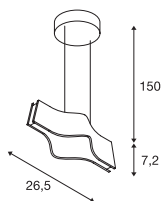

1000641 51

WAVE 25 PD

A-A++ Reeks A++-E  
 LED INSIDE

- Premium LED
- Instelbare hoogte

Productspecificaties

220-240V ~50/60Hz 500mA  
 Systemvermogen: 12W  
 Materiaal: aluminium/staal  
 Dimbaar: Triac C, Triac L

1,13 150  
 30000 100°

Maattekening

WAVE 25 PD

A-A++ Reeks A++-E  
 LED INSIDE

- Dim to Warm
- Bij het dimmen verandert de lichtkleur
- Instelbare hoogte

Productspecificaties

220-240V ~50/60Hz 250mA  
 Systemvermogen: 12W  
 Materiaal: aluminium/staal  
 Dimbaar: Triac C

1,15 150  
 30000 100°

Maattekening

Opmerking

Een video met de toepassingen van Dim to Warm kunt u vinden op <http://bit.ly/dim-to-warm>

Uitvoering	Art. nr.	EUR
800lm   3000K   CRI>80		
■ zwart	147830	239,00
980lm   3000K   CRI>80		
□ wit	147831	239,00
870lm   3000K   CRI>80		
■ messing	147833	259,00
960lm   3000K   CRI>80		
■ geborsteld aluminium	147836	259,00