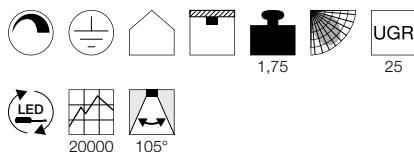

**MEDO 40**  
EL, zonder frame

A-A++ Reeks A++-E

- Premium LED
- Breedstralend
- Schaduwwrij licht als basisverlichting

**Productspecificaties**

220-240V ~50/60Hz 700mA  
Systeemvermogen: 31W  
Materiaal: aluminium/staal/PMMA  
Dimbaar: Triac C, Triac L

**Maattekening**

**Opmerking**

Materiaaldikte inbouwvlak: 45 mm max.

Uitvoering	Art. nr.	EUR
2125lm   3000K   CRI>80		
□ wit	135050	249,00

**MEDO 60**  
EL, zonder frame

A-A++ Reeks A++-E

- Premium LED
- Breedstralend
- Schaduwwrij licht als basisverlichting