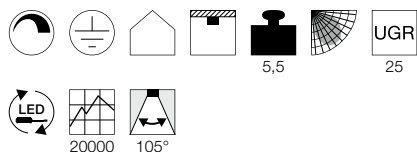

MEDO 40
EL, zonder frame

A-A++ Reeks A++-E

- Premium LED
- Breedstralend
- Schaduwwrij licht als basisverlichting

Productspecificaties

220-240V ~50/60Hz 700mA
Systeemvermogen: 31W
Materiaal: aluminium/staal/PMMA
Dimbaar: Triac C, Triac L

Maattekening

Opmerking

Materiaaldikte inbouwvlak: 45 mm max.

Uitvoering	Art. nr.	EUR
2125lm | 3000K | CRI>80		
□ wit	135050	249,00

MEDO 60
EL, zonder frame

A-A++ Reeks A++-E

- Premium LED
- Breedstralend
- Schaduwwrij licht als basisverlichting

Productspecificaties

100-240V ~50/60Hz 1000mA
Systeemvermogen: 40W
Materiaal: aluminium/staal/PMMA
Dimbaar: 1-10V

Maattekening

Opmerking

Materiaaldikte inbouwvlak: 45 mm max.

Uitvoering	Art. nr.	EUR
3500lm | 3000K | CRI>80		
□ wit	135100	479,00

MEDO 90
EL, zonder frame

A-A++ Reeks A++-E

- Premium LED
- Breedstralend
- Schaduwwrij licht als basisverlichting

Productspecificaties

220-240V ~50/60Hz 2900mA
Systeemvermogen: 119W
Materiaal: aluminium/staal/PMMA
Dimbaar: 1-10V

Maattekening

Opmerking

Materiaaldikte inbouwvlak: 45 mm max.

Uitvoering	Art. nr.	EUR
11000lm | 3000K | CRI>80		
□ wit	135150	999,00