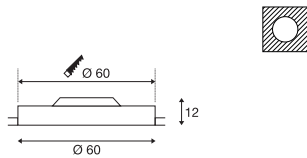

Maattekening

Opmerking

Materiaaldikte inbouwvlak: 45 mm max.

Uitvoering	Art. nr.	EUR
3500lm | 3000K | CRI>80		
□ wit	135100	479,00