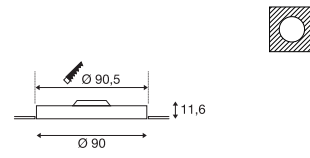

**Maattekening**

**Opmerking**

Materiaaldikte inbouwvlak: 45 mm max.

Uitvoering	Art. nr.	EUR
11000lm   3000K   CRI>80		
□ wit	135150	999,00