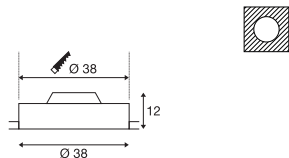

**Maattekening**

**Opmerking**

Materiaaldikte inbouwvlak: 45 mm max.

Uitvoering	Art. nr.	EUR
2125lm   3000K   CRI>80		
□ wit	135050	249,00

**MEDO 60**  
EL, zonder frame

A-A++ Reeks A++-E

- Premium LED
- Breedstralend
- Schaduwwrij licht als basisverlichting