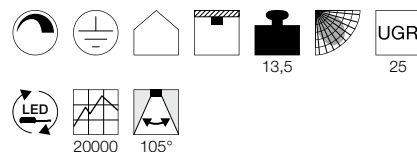

**Maattekening**

**Opmerking**

Materiaaldikte inbouwvlak: 45 mm max.

Uitvoering	Art. nr.	EUR
11000lm   3000K   CRI>80		
□ wit	135150	999,00