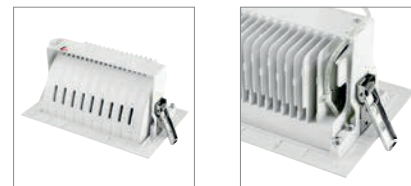

149381 69

ALAMEA

A-A++ Reeks A++-E

LED INSIDE

- Kantelbare inbouwspot
- Symmetrische lichtverdeling voor een brede verlichting

Productspecificaties

Materiaal: aluminium/glas

2,2 35000

60°

Maattekening

Opmerking

Materiaaldikte inbouwvlak: 40 mm max.

Aanbevolen accessoires

- LED-driver 1000mA | 40W incl. trekontlasting
Art. nr. 464170 | 44,90 EUR
- LED-driver 700mA | 40W incl. trekontlasting
Art. nr. 464168 | 44,90 EUR

ALAMEA

A-A++ Reeks A++-E

LED INSIDE

- Kantelbare inbouwspot
- Symmetrische lichtverdeling voor een brede verlichting

Productspecificaties

Materiaal: aluminium/glas

2,2 35000

60°