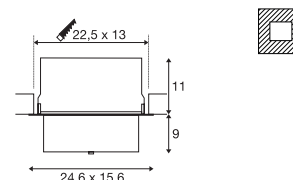

Maattekening

Opmerking

Materiaaldikte inbouwvlak: 40 mm max.

Aanbevolen accessoires

- LED-driver 1000mA | 40W incl. trekontlasting
  Art. nr. 464170 | 44,90 EUR
- LED-driver 700mA | 40W incl. trekontlasting
  Art. nr. 464168 | 44,90 EUR

Uitvoering	Art. nr.	EUR
2750lm | 700mA/29,4W | 4000K | CRI>90		
■ zwart	1000789	129,90
2750lm | 700mA/29,4W | 4000K | CRI>90		
□ wit	1000793	129,90
3800lm | 1000mA/36W | 4000K | CRI>90		
■ zwart	1000790	149,90
3800lm | 1000mA/36W | 4000K | CRI>90		
□ wit	1000794	149,90