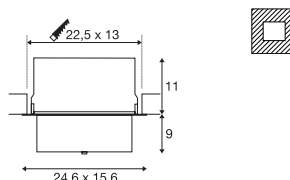

149381 69

ALAMEA

A-A++ Reeks A++-E

LED INSIDE

- Kantelbare inbouwspot
- Symmetrische lichtverdeling voor een brede verlichting

Productspecificaties

Materiaal: aluminium/glas

2,2 35000

60°

Maattekening

Opmerking

Materiaaldikte inbouwvlak: 40 mm max.

Aanbevolen accessoires

- LED-driver 1000mA | 40W incl. trekontlasting
Art. nr. 464170 | 44,90 EUR
- LED-driver 700mA | 40W incl. trekontlasting
Art. nr. 464168 | 44,90 EUR

ALAMEA

A-A++ Reeks A++-E

LED INSIDE

- Kantelbare inbouwspot
- Symmetrische lichtverdeling voor een brede verlichting

Productspecificaties

Materiaal: aluminium/glas

2,2 35000

60°