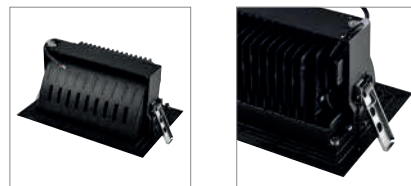

149381 69

ALAMEA

A-A++ Reeks A++-E

LED INSIDE

- Kantelbare inbouwspot
- Symmetrische lichtverdeling voor een brede verlichting

Productspecificaties

Materiaal: aluminium/glas

2,2 35000

60°

Maattekening

Opmerking

Materiaaldikte inbouwvlak: 40 mm max.

Aanbevolen accessoires

- LED-driver 1000mA | 40W incl. trekontlasting
Art. nr. 464170 | 44,90 EUR
- LED-driver 700mA | 40W incl. trekontlasting
Art. nr. 464168 | 44,90 EUR

ALAMEA

A-A++ Reeks A++-E

LED INSIDE

- Kantelbare inbouwspot
- Symmetrische lichtverdeling voor een brede verlichting

Productspecificaties

Materiaal: aluminium/glas

2,2 35000

60°